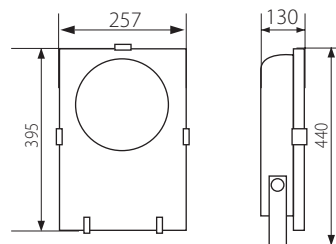

REVA MTH-70/N

- obudowa: stop aluminium / odbłyśnik: aluminium /
szyba ochronna: szkło hartowane

- casing: aluminum alloy / reflector: aluminum /
protective pane: tempered glass

Kanlux					
REVA MTH-70/N	04837	czarny / black	70	1	4650
REVA MTH-150/N	04840	czarny / black	150	1,8	5500