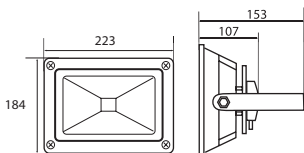

## IP 65

● GREYO MCOB-10-GR

● GREYO MCOB-30-GR

● GREYO MCOB-20-GR

● GREYO MCOB-50-GR

obudowa: stop aluminium / szyba ochronna: szkło hartowane  
/ wysięgnik: metal żelazny /  
casing: aluminum alloy / protective pane: tempered glass /  
extension arm: ferrous metal