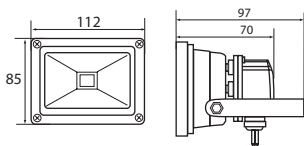

## IP 65

● GREYO MCOB-10-GR

● GREYO MCOB-30-GR

● GREYO MCOB-20-GR

● GREYO MCOB-50-GR

obudowa: stop aluminium / szyba ochronna: szkło hartowane  
/ wysięgnik: metal żelazny /  
casing: aluminum alloy / protective pane: tempered glass /  
extension arm: ferrous metal