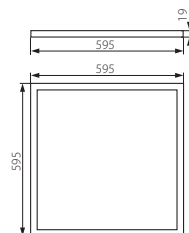

BRAVO LED

- ▶ obudowa: stop aluminium / panel: tworzywo sztuczne (PMMA)
- ▶ casing: aluminum alloy / panel: plastic (PMMA)

BRAVO LED 45W-NW	22060	ramka: aluminium/panel: biały / frame: aluminum/panel: white	45	234 LED SMD ✓	3800	3742	
BRAVO LED 55W-NW	22061	ramka: aluminium/panel: biały / frame: aluminum/panel: white	55	240 LED SMD ✓	4900	3748	

oprawa do stropu podwieszanego 600x600mm z możliwością zwieszenia na linie / mała wysokość oprawy / oprawa wykorzystuje diody LED SMD 2835
 fixture for suspended ceiling 600x600mm, with the possibility of fixing on a rope / small height of fitting / luminaire uses SMD 2835 LEDs