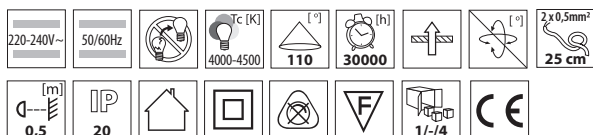

BRAVO LED

- ▶ obudowa: stop aluminium / panel: tworzywo sztuczne (PMMA)
- ▶ casing: aluminum alloy / panel: plastic (PMMA)

BRAVO LED 45W-NW	22060	ramka: aluminium/panel: biały / frame: aluminum/panel: white	45	234 LED SMD ✓	3800	3742	
BRAVO LED 55W-NW	22061	ramka: aluminium/panel: biały / frame: aluminum/panel: white	55	240 LED SMD ✓	4900	3748	

oprawa do stropu podwieszanego 600x600mm z możliwością zwieszenia na linie / mała wysokość oprawy / oprawa wykorzystuje diody LED SMD 2835
 fixture for suspended ceiling 600x600mm, with the possibility of fixing on a rope / small height of fitting / luminaire uses SMD 2835 LEDs