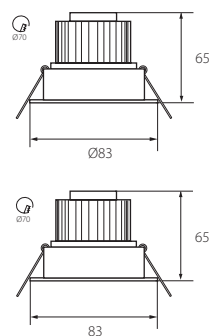

QUELLA-DSL LED-CR

QUELLA-DSO LED-CR

QUELLA-DSO LED-B

QUELLA-DSL LED-B

► obudowa: aluminium / klosz: szkło

► casing: aluminum / lampshade: glass

Kanlux	Kanlux			
QUELLA-DSL LED-B	19917	czarny / black	430	260
QUELLA-DSL LED-CR	19916	kremowy / cream-coloured	460	260
QUELLA-DSO LED-B	19915	czarny / black	430	244
QUELLA-DSO LED-CR	19914	kremowy / cream-coloured	460	244