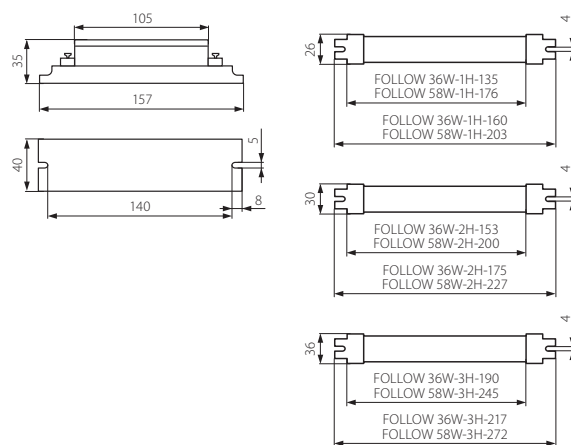

FOLLOW

Moduł awaryjny / Emergency module

FOLLOW

- ▶ tworzywo sztuczne
- ▶ plastic

FOLLOW 36-1H	07570	biały / white	6 - 36	330
FOLLOW 36-2H	07571	biały / white	6 - 36	430
FOLLOW 36-3H	07572	biały / white	6 - 36	555
FOLLOW 58-1H	07573	biały / white	6 - 58	370
FOLLOW 58-2H	07574	biały / white	6 - 58	490
FOLLOW 58-3H	07575	biały / white	6 - 58	670

współpracuje ze statecznikami VVG / parametry akumulatorów 1h - 1,5Ah, 2h - 2,5Ah, 3h - 4Ah / wyposażone w diodę LED sygnalizującą poprawność podłączenia pakietów akumulatorowych oraz proces ich ładowania / czas świecenia 1, 2 lub 3h / czas pełnego naładowania akumulatora 24h / wyposażone w układ łagodnego zapłonu świetlówek, przedłużający żywotność
 works with VVG ballasts / battery parameters 1h - 1,5Ah, 2h - 2,5Ah, 3h - 4Ah / equipped with a LED indicating the connection of battery packs and charging process / lighting time 1h/2h/3h / battery charge time 24h / fitted with a soft lamp ignition, which improves working life