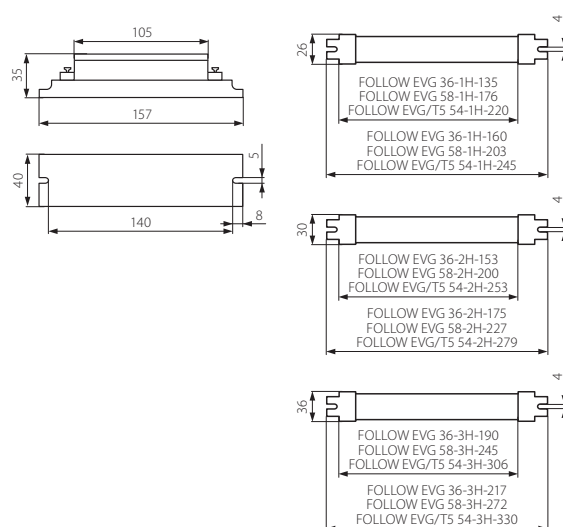

FOLLOW EVG

Moduł awaryjny / Emergency module

FOLLOW EVG

- ▶ tworzywo sztuczne
- ▶ plastic

Tabela doboru modułu do świetlówki /
Table of module selection for fluorescent lamps

Typ modułu / Module type		FOLLOW EVG 36	FOLLOW EVG 58	FOLLOW EVG/TS 54	Typ modułu / Module type		FOLLOW EVG 36	FOLLOW EVG 58	FOLLOW EVG/TS 54
Czas pracy [h] / Operating time [h] /		1 / 2 / 3			Czas pracy [h] / Operating time [h] /		1 / 2 / 3		
Źródło, trzonek / Lamp source, cap	Moc [W] / Power [W]				Źródło, trzonek / Lamp source, cap	Moc [W] / Power [W]			
T8 G13	18	+	+	+	T5 G5	6	+	+	+
	30	+	+	+		8	+	+	+
	36	+	+	+		13	+	+	+
	58	-	+	+		14	+	+	+
TC-SEL 2G7	5	+	+	-		21	+	+	+
	7	+	+	-		24	-	+	+
	9	+	+	+		28	-	+	+
	11	+	+	+		35	-	-	+
TC-L 2G11	18	+	+	+		39	-	-	+
	24	+	+	+		49	-	-	+
	36	+	+	+	54	-	-	+	
	40	-	-	+	TC-2D GR10q	16	+	+	+
55	-	-	+	28		-	+	+	
TC-DEL G24q	10	+	+	+		38	-	+	+
	13	+	+	+	TC-TEL GX24q	18	+	+	+
	18	+	+	+		26	+	+	+
	26	+	+	+		32	-	+	+
				42		-	+	+	

- + współpracuje / works with
- nie współpracuje / doesn't work with

Kanlux	Kanlux			
FOLLOW EVG 36-1H	08840	biały / white	6 - 36	350
FOLLOW EVG 36-2H	08841	biały / white	6 - 36	460
FOLLOW EVG 36-3H	08842	biały / white	6 - 36	600
FOLLOW EVG 58-1H	08843	biały / white	6 - 58	382
FOLLOW EVG 58-2H	08844	biały / white	6 - 58	520
FOLLOW EVG 58-3H	08845	biały / white	6 - 58	700
FOLLOW EVG/TS 54-1H	08846	biały / white	6 - 54	434
FOLLOW EVG/TS 54-2H	08847	biały / white	6 - 54	590
FOLLOW EVG/TS 54-3H	08848	biały / white	6 - 54	814