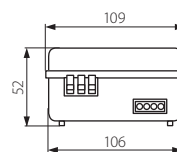

Urządzenie stabilizacyjno-zapłonowe

Předřadník

Predradník

■ GB-2x26W

■ obudowa: tworzywo sztuczne (PC)

■ těleso: plast (PC)

■ teleso: plast (PC)

		EAN 		CENA NETTO	CENA BRUTTO
GB-2x26W	04376	5905339043764	szary / šedá / šedá	48,30 zł	58,93 zł