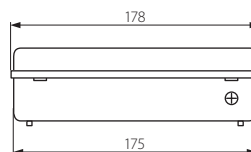

Urządzenie stabilizacyjno-zapłonowe

Předřadník

Predradník

■ GB-2x26W

■ obudowa: tworzywo sztuczne (PC)

■ těleso: plast (PC)

■ teleso: plast (PC)

		EAN 		CENA NETTO	CENA BRUTTO
GB-2x26W	04376	5905339043764	szary / šedá / šedá	48,30 zł	58,93 zł