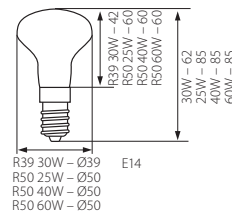

JDR

Żarówka halogenowa z szybką ochronną / Halogen bulb with a protective glass panel

JDR+A

Kanlux		[W]	[cd]	[°]	[h]
JDR+A20W36C	10761	20	360	36	1500
JDR+A20W60C	10767	20	250	60	1500
JDR+A35W36C	10763	35	580	36	1500
JDR+A35W60C	10769	35	380	60	1500
JDR+A50W36C	10765	50	800	36	1500
JDR+A50W60C	10771	50	550	60	1500
JDR+A20W60C/EK BASIC	10814	20	200	60	1100
JDR+A35W60C/EK BASIC	10815	35	320	60	1100
JDR+A50W60C/EK BASIC	10816	50	510	60	1100

R

Żarówka reflektorowa / Reflector bulb

R39 E14/K

R50 E14/K

R63 E27/K

Kanlux		[W]		[cd]		[g]
R39 30W E14/K	12550	30	E14	75	1/10/200	10
R50 25W E14/K	12551	25	E14	160	1/10/100	15
R50 40W E14/K	12552	40	E14	320	1/10/100	15
R50 60W E14/K	12553	60	E14	580	1/10/100	15
R63 40W E27/K	12554	40	E27	380	1/10/100	28
R63 60W E27/K	12555	60	E27	650	1/10/100	28