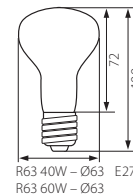

R

Żarówka reflektorowa / Reflector bulb

R39 E14/K

R50 E14/K

R63 E27/K

Kanlux		[W]		[cd]		[g]
R39 30W E14/K	12550	30	E14	75	1/10/200	10
R50 25W E14/K	12551	25	E14	160	1/10/100	15
R50 40W E14/K	12552	40	E14	320	1/10/100	15
R50 60W E14/K	12553	60	E14	580	1/10/100	15
R63 40W E27/K	12554	40	E27	380	1/10/100	28
R63 60W E27/K	12555	60	E27	650	1/10/100	28