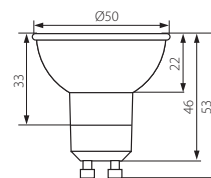

JDR

Żarówka halogenowa z szybką ochronną / Halogen bulb with a protective glass panel

JDR+A

Kanlux		[W]	[cd]	[°]	[h]
JDR+A20W36C	10761	20	360	36	1500
JDR+A20W60C	10767	20	250	60	1500
JDR+A35W36C	10763	35	580	36	1500
JDR+A35W60C	10769	35	380	60	1500
JDR+A50W36C	10765	50	800	36	1500
JDR+A50W60C	10771	50	550	60	1500
JDR+A20W60C/EK BASIC	10814	20	200	60	1100
JDR+A35W60C/EK BASIC	10815	35	320	60	1100
JDR+A50W60C/EK BASIC	10816	50	510	60	1100

R

Żarówka reflektorowa / Reflector bulb

R39 E14/K

R50 E14/K

R63 E27/K

Kanlux		[W]		[cd]		[g]
R39 30W E14/K	12550	30	E14	75	1/10/200	10
R50 25W E14/K	12551	25	E14	160	1/10/100	15
R50 40W E14/K	12552	40	E14	320	1/10/100	15
R50 60W E14/K	12553	60	E14	580	1/10/100	15
R63 40W E27/K	12554	40	E27	380	1/10/100	28
R63 60W E27/K	12555	60	E27	650	1/10/100	28