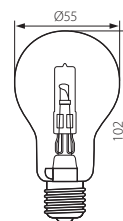

GLH/CL E27

Żarówka halogenowa / Halogen lamp

GLH/CL

	<b>Kanlux</b>			
<b>NEW</b>	GLH/CL 28W E27	18450	28	28 - 37
<b>NEW</b>	GLH/CL 42W E27	18451	42	42 - 55
<b>NEW</b>	GLH/CL 52W E27	18452	52	52 - 68
<b>NEW</b>	GLH/CL 70W E27	18453	70	70 - 91