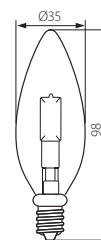

GLH/CL E27

Żarówka halogenowa / Halogen lamp

GLH/CL

	<b>Kanlux</b>			
<b>NEW</b>	GLH/CL 28W E27	18450	28	28 - 37
<b>NEW</b>	GLH/CL 42W E27	18451	42	42 - 55
<b>NEW</b>	GLH/CL 52W E27	18452	52	52 - 68
<b>NEW</b>	GLH/CL 70W E27	18453	70	70 - 91

--	--	--	--	--	--	--	--

CDH/CL E14

Żarówka halogenowa / Halogen lamp

CDH/CL

	<b>Kanlux</b>			
<b>NEW</b>	CDH/CL 28W E14	18440	28	28 - 37
<b>NEW</b>	CDH/CL 42W E14	18441	42	42 - 55

--	--	--	--	--	--	--	--