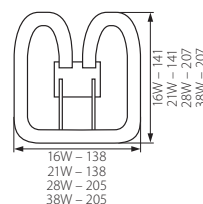

BALTA

Kompaktowa świetlówka wtykowa / Compact plug fluorescent lamp

BALTA-10W 78MM

BALTA-24W 118MM

BALTA-10W 78MM

BALTA-24W 118MM

Kanlux	Kanlux	[W]	[W]	Tc [K]	[lm]	Ra	[h]		[g]
BALTA-10W 78MM	08690	10	10 - 42	4200	468	≥80	6000	1/10/50	48
BALTA-24W 118MM	07450	24	24 - 103	4000	1310	≥85	8000	1/20/60	136

DD

Kompaktowa świetlówka wtykowa / Compact plug fluorescent lamp

DD-16W/2P 3500K

DD-4P 3500K

Kanlux	Kanlux	[W]		[lm]		[g]
DD-16W/2P 3500K	12650	16	GR8	980	1/-/80	60
DD-16W/4P 3500K	12660	16	GR10q	980	1/-/80	60
DD-21W/4P 3500K	12661	21	GR10q	1280	1/-/80	60
DD-28W/4P 3500K	12662	28	GR10q	1750	1/-/60	130
DD-38W/4P 3500K	12663	38	GR10q	2600	1/-/60	130