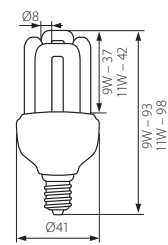

4U MINI / 4U XEU

Świetłówka kompaktowa / Compact fluorescent lamp

4U MINI XEU48 E14

4U XEU48 E27

Kanlux		[W]	[W]		[lm]	[g]
4U MINI XEU48-9X E14/K	12697	9	9 - 38	E14	410	44
4U MINI XEU48-11X E14/K	12698	11	11 - 47	E14	545	46
4U XEU48-9U E27/K	10680	9	9 - 40	E27	430	62
4U XEU48-11U E27/K	10681	11	11 - 48	E27	550	64
4U XEU48-13U E27/K	10682	13	13 - 55	E27	670	64
4U XEU48-15U E27/K	10683	15	15 - 65	E27	810	76
4U XEU48-18U E27/K	10684	18	18 - 78	E27	1020	90
4U XEU48-20U E27/K	10685	20	20 - 86	E27	1160	100