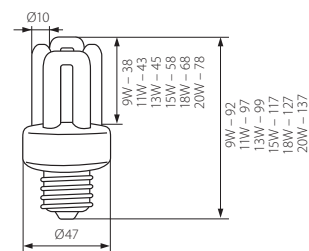

4U MINI / 4U XEU

Świetłówka kompaktowa / Compact fluorescent lamp

4U MINI XEU48 E14

4U XEU48 E27

Kanlux		[W]	[W]		[lm]	[g]
4U MINI XEU48-9X E14/K	12697	9	9 - 38	E14	410	44
4U MINI XEU48-11X E14/K	12698	11	11 - 47	E14	545	46
4U XEU48-9U E27/K	10680	9	9 - 40	E27	430	62
4U XEU48-11U E27/K	10681	11	11 - 48	E27	550	64
4U XEU48-13U E27/K	10682	13	13 - 55	E27	670	64
4U XEU48-15U E27/K	10683	15	15 - 65	E27	810	76
4U XEU48-18U E27/K	10684	18	18 - 78	E27	1020	90
4U XEU48-20U E27/K	10685	20	20 - 86	E27	1160	100