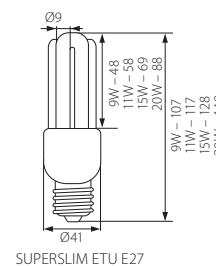

3U SLIM XEU / SUPERSLIM ETU

Świetłówka kompaktowa / Compact fluorescent lamp

3U SLIM XEU23-11UC E14/K

3U SLIM XEU23-15UC E14/K

SUPERSLIM ETU-M9W E27/K

SUPERSLIM ETU-M11W E27/K

SUPERSLIM ETU-M15W E27/K

SUPERSLIM ETU-M20W E27/K

Kanlux		[W]			[lm]	[h]		[g]
3U SLIM XEU23-11UC E14/K	10631	11	11 - 47	E14	540	8000	1/10/100	50
3U SLIM XEU23-15UC E14/K	10632	15	15 - 64	E14	800	8000	1/10/100	64
SUPERSLIM ETU-M9W E27/K	12615	9	9 - 38	E27	410	10000	1/10/50	50
SUPERSLIM ETU-M11W E27/K	12616	11	11 - 47	E27	540	10000	1/10/50	60
SUPERSLIM ETU-M15W E27/K	12617	15	15 - 64	E27	800	10000	1/10/50	66
SUPERSLIM ETU-M20W E27/K	12618	20	20 - 87	E27	1160	10000	1/10/50	72