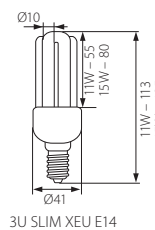

3U SLIM XEU / SUPERSLIM ETU

Świetłówka kompaktowa / Compact fluorescent lamp

3U SLIM XEU23-11UC E14/K

3U SLIM XEU23-15UC E14/K

SUPERSLIM ETU-M9W E27/K

SUPERSLIM ETU-M11W E27/K

SUPERSLIM ETU-M15W E27/K

SUPERSLIM ETU-M20W E27/K

Kanlux		[W]			[lm]	[h]		[g]
3U SLIM XEU23-11UC E14/K	10631	11	11 - 47	E14	540	8000	1/10/100	50
3U SLIM XEU23-15UC E14/K	10632	15	15 - 64	E14	800	8000	1/10/100	64
SUPERSLIM ETU-M9W E27/K	12615	9	9 - 38	E27	410	10000	1/10/50	50
SUPERSLIM ETU-M11W E27/K	12616	11	11 - 47	E27	540	10000	1/10/50	60
SUPERSLIM ETU-M15W E27/K	12617	15	15 - 64	E27	800	10000	1/10/50	66
SUPERSLIM ETU-M20W E27/K	12618	20	20 - 87	E27	1160	10000	1/10/50	72