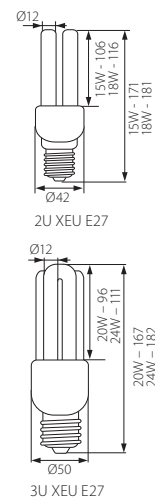

2U / 3U XEU

Świetłówka kompaktowa / Compact fluorescent lamp

2U XEU-15W E27

2U XEU-18W E27

3U XEU-20W E27

3U XEU-24W E27

Kanlux		[W]		[lm]	[g]
2U XEU-15W E27	07632	15	15 - 64	800	76
2U XEU-18W E27	07633	18	18 - 77	1010	80
3U XEU-20W E27	07644	20	20 - 86	1160	94
3U XEU-24W E27	07645	24	24 - 103	1450	104

3U SLIM XEU / SUPERSLIM ETU

Świetłówka kompaktowa / Compact fluorescent lamp

3U SLIM XEU23-11UC E14/K

3U SLIM XEU23-15UC E14/K

SUPERSLIM ETU-M9W E27/K

SUPERSLIM ETU-M11W E27/K

SUPERSLIM ETU-M15W E27/K

SUPERSLIM ETU-M20W E27/K

Kanlux		[W]			[lm]	[h]		[g]
3U SLIM XEU23-11UC E14/K	10631	11	11 - 47	E14	540	8000	1/10/100	50
3U SLIM XEU23-15UC E14/K	10632	15	15 - 64	E14	800	8000	1/10/100	64
SUPERSLIM ETU-M9W E27/K	12615	9	9 - 38	E27	410	10000	1/10/50	50
SUPERSLIM ETU-M11W E27/K	12616	11	11 - 47	E27	540	10000	1/10/50	60
SUPERSLIM ETU-M15W E27/K	12617	15	15 - 64	E27	800	10000	1/10/50	66
SUPERSLIM ETU-M20W E27/K	12618	20	20 - 87	E27	1160	10000	1/10/50	72