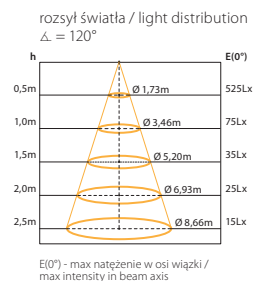

LED60 SMD MR16

Lampa z diodami LED / LED lamp

Kanlux			Tc [K]
LED60 SMD MR16-WW	08932	2900-3500	
LED60 SMD MR16-CW	08933	6200-6800	

źródło wykorzystuje diody LED SMD 3528 / light source uses SMD 3528 LEDs