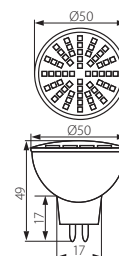

LED48 SMD MR16

Lampa z diodami LED / LED lamp

Kanlux			Tc [K]
LED48 SMD MR16-WW	08922	2900-3500	
LED48 SMD MR16-CW	08923	6200-6800	

--	--	--	--	--	--	--	--	--	--	--	--	--	--

źródło wykorzystuje diody LED SMD 3528 / light source uses SMD 3528 LEDs

LED60 SMD MR16

Lampa z diodami LED / LED lamp

Kanlux			Tc [K]
LED60 SMD MR16-WW	08932	2900-3500	
LED60 SMD MR16-CW	08933	6200-6800	

--	--	--	--	--	--	--	--	--	--	--	--	--	--

źródło wykorzystuje diody LED SMD 3528 / light source uses SMD 3528 LEDs