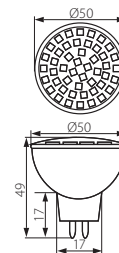

LED48 SMD MR16

Lampa z diodami LED / LED lamp

Kanlux			Tc [K]
LED48 SMD MR16-WW	08922	2900-3500	
LED48 SMD MR16-CW	08923	6200-6800	

--	--	--	--	--	--	--	--	--	--	--	--	--	--

źródło wykorzystuje diody LED SMD 3528 / light source uses SMD 3528 LEDs

LED60 SMD MR16

Lampa z diodami LED / LED lamp

Kanlux			Tc [K]
LED60 SMD MR16-WW	08932	2900-3500	
LED60 SMD MR16-CW	08933	6200-6800	

--	--	--	--	--	--	--	--	--	--	--	--	--	--

źródło wykorzystuje diody LED SMD 3528 / light source uses SMD 3528 LEDs