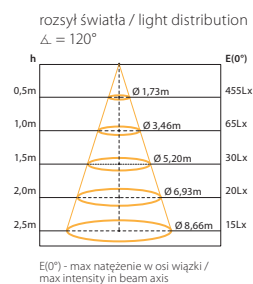

LED48 SMD MR16

Lampa z diodami LED / LED lamp

Kanlux			Tc [K]
LED48 SMD MR16-WW	08922	2900-3500	
LED48 SMD MR16-CW	08923	6200-6800	

--	--	--	--	--	--	--	--	--	--	--	--	--	--

źródło wykorzystuje diody LED SMD 3528 / light source uses SMD 3528 LEDs