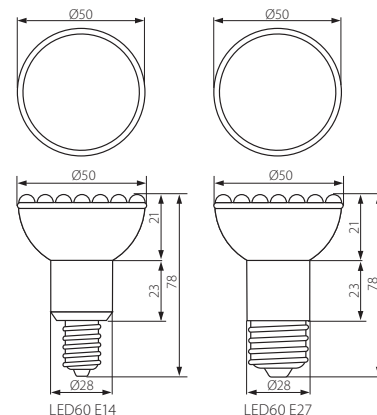

LED60 E14 / E27

Lampa z diodami LED / LED lamp

LED60 E14

LED60 E27

Kanlux	Kanlux		Tc (K)	[g]
LED60 E14-WW	07821	E14	2900-3500	55
LED60 E14-CW	07820	E14	6200-6800	55
LED60 E27-WW	07823	E27	2900-3500	70
LED60 E27-CW	07822	E27	6200-6800	70