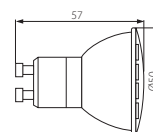

**LED SMD CLS GU10**

Lampa z diodami LED / LED lamp

LED24 SMD CLS GU10

LED48 SMD CLS GU10

LED60 SMD CLS GU10

	<b>Kanlux</b>					
<b>NEW</b>	LED24 SMD CLS GU10-WW	19251	2,5	2,5-24	2700-3200	240
<b>NEW</b>	LED24 SMD CLS GU10-CW	19250	2,5	2,5-24	5700-6300	240
<b>NEW</b>	LED48 SMD CLS GU10-WW	19261	2,2	2,2-21	2700-3200	200
<b>NEW</b>	LED48 SMD CLS GU10-CW	19260	2,2	2,2-24	5700-6300	240
<b>NEW</b>	LED60 SMD CLS GU10-WW	19271	2,8	2,8-26	2700-3200	260
<b>NEW</b>	LED60 SMD CLS GU10-CW	19270	2,8	2,8-22	5700-6300	220