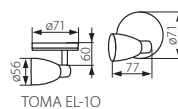

**TOMA EL**

Oprawa ścienna-sufitowa / Wall & ceiling lighting fitting

TOMA EL-10

TOMA EL-21

TOMA EL-31

TOMA EL-10

TOMA EL-21

TOMA EL-31

▶ podstawa: blacha stalowa / klosze: szkło

▶ base: steel sheet / shade: glass

<b>Kanlux</b>						
TOMA EL-10	01020	satynowy chrom / satin chrome	max 40	1-/48	210	
TOMA EL-21	01021	satynowy chrom / satin chrome	2 x max 40	1-/24	460	
TOMA EL-31	01022	satynowy chrom / satin chrome	3 x max 40	1-/20	640	

ANO 10

ANO 21

ANO 31

ANO 41

▶ podstawa: blacha stalowa / klosze: szkło

▶ base: steel sheet / shade: glass

<b>Kanlux</b>						
ANO 10	04720	satynowy chrom / satin chrome	max 40	1-/12	220	
ANO 21	04721	satynowy chrom / satin chrome	2 x max 40	1-/8	500	
ANO 31	04722	satynowy chrom / satin chrome	3 x max 40	1-/8	720	
ANO 41	04723	satynowy chrom / satin chrome	4 x max 40	1-/6	920	