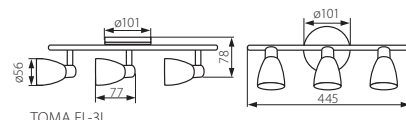

**TOMA EL**

Oprawa ścienna-sufitowa / Wall & ceiling lighting fitting

TOMA EL-10

TOMA EL-21

TOMA EL-31

TOMA EL-10

TOMA EL-21

TOMA EL-31

▶ podstawa: blacha stalowa / klosze: szkło

▶ base: steel sheet / shade: glass

<b>Kanlux</b>						
TOMA EL-10	01020	satynowy chrom / satin chrome	max 40	1-/48	210	
TOMA EL-21	01021	satynowy chrom / satin chrome	2 x max 40	1-/24	460	
TOMA EL-31	01022	satynowy chrom / satin chrome	3 x max 40	1-/20	640	

ANO 10

ANO 21

ANO 31

ANO 41

▶ podstawa: blacha stalowa / klosze: szkło

▶ base: steel sheet / shade: glass

<b>Kanlux</b>						
ANO 10	04720	satynowy chrom / satin chrome	max 40	1-/12	220	
ANO 21	04721	satynowy chrom / satin chrome	2 x max 40	1-/8	500	
ANO 31	04722	satynowy chrom / satin chrome	3 x max 40	1-/8	720	
ANO 41	04723	satynowy chrom / satin chrome	4 x max 40	1-/6	920	