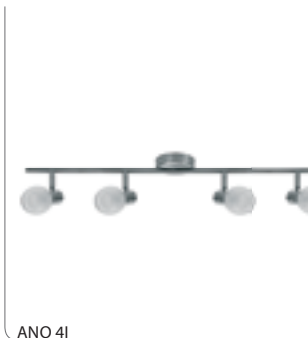

**TOMA EL**

Oprawa ścienna-sufitowa / Wall & ceiling lighting fitting

TOMA EL-10

TOMA EL-21

TOMA EL-31

TOMA EL-10

TOMA EL-21

TOMA EL-31

▶ podstawa: blacha stalowa / klosze: szkło

▶ base: steel sheet / shade: glass

<b>Kanlux</b>						
TOMA EL-10	01020	satynowy chrom / satin chrome	max 40	1-/48	210	
TOMA EL-21	01021	satynowy chrom / satin chrome	2 x max 40	1-/24	460	
TOMA EL-31	01022	satynowy chrom / satin chrome	3 x max 40	1-/20	640	

--	--	--	--	--	--	--	--	--	--	--	--

**AKCESORIA / ACCESSORIES**

GL-TOMA | 72834 | szklany klosz do opraw TOMA EL / glass lampshade for TOMA EL fittings

**ANO**

Oprawa ścienna-sufitowa / Wall & ceiling lighting fitting

ANO 10

ANO 21

ANO 31

ANO 41

▶ podstawa: blacha stalowa / klosze: szkło

▶ base: steel sheet / shade: glass

<b>Kanlux</b>						
ANO 10	04720	satynowy chrom / satin chrome	max 40	1-/12	220	
ANO 21	04721	satynowy chrom / satin chrome	2 x max 40	1-/8	500	
ANO 31	04722	satynowy chrom / satin chrome	3 x max 40	1-/8	720	
ANO 41	04723	satynowy chrom / satin chrome	4 x max 40	1-/6	920	