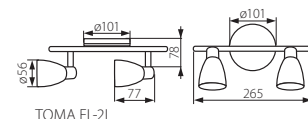

**TOMA EL**

Oprawa ścienna-sufitowa / Wall & ceiling lighting fitting

TOMA EL-10

TOMA EL-21

TOMA EL-31

TOMA EL-10

TOMA EL-21

TOMA EL-31

▶ podstawa: blacha stalowa / klosze: szkło

▶ base: steel sheet / shade: glass

<b>Kanlux</b>						
TOMA EL-10	01020	satynowy chrom / satin chrome	max 40	1-/48	210	
TOMA EL-21	01021	satynowy chrom / satin chrome	2 x max 40	1-/24	460	
TOMA EL-31	01022	satynowy chrom / satin chrome	3 x max 40	1-/20	640	

ANO 10

ANO 21

ANO 31

ANO 41

▶ podstawa: blacha stalowa / klosze: szkło

▶ base: steel sheet / shade: glass

<b>Kanlux</b>						
ANO 10	04720	satynowy chrom / satin chrome	max 40	1-/12	220	
ANO 21	04721	satynowy chrom / satin chrome	2 x max 40	1-/8	500	
ANO 31	04722	satynowy chrom / satin chrome	3 x max 40	1-/8	720	
ANO 41	04723	satynowy chrom / satin chrome	4 x max 40	1-/6	920	