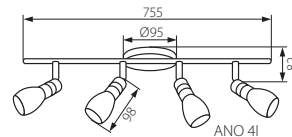

ANO 41

AKCESORIA / ACCESSORIES

GL-ANO | 72351 | szklany klosz do opraw ANO / glass lampshade for ANO fittings