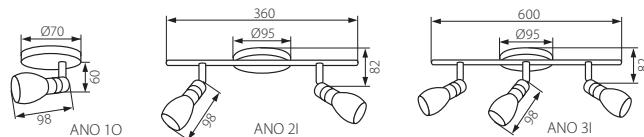

▶ podstawa: blacha stalowa / klosze: szkło

▶ base: steel sheet / shade: glass

<b>Kanlux</b>						
TOMA EL-10	01020	satynowy chrom / satin chrome	max 40	1-/48	210	
TOMA EL-21	01021	satynowy chrom / satin chrome	2 x max 40	1-/24	460	
TOMA EL-31	01022	satynowy chrom / satin chrome	3 x max 40	1-/20	640	

ANO 10

ANO 21

ANO 31

ANO 41

▶ podstawa: blacha stalowa / klosze: szkło

▶ base: steel sheet / shade: glass

<b>Kanlux</b>						
ANO 10	04720	satynowy chrom / satin chrome	max 40	1-/12	220	
ANO 21	04721	satynowy chrom / satin chrome	2 x max 40	1-/8	500	
ANO 31	04722	satynowy chrom / satin chrome	3 x max 40	1-/8	720	
ANO 41	04723	satynowy chrom / satin chrome	4 x max 40	1-/6	920	