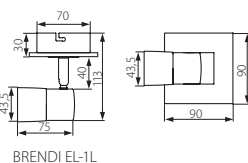

BRENDI EL

Oprawa ścienna-sufitowa / Wall & ceiling lighting fitting

BRENDI EL-1L

BRENDI EL-2I

BRENDI EL-3I

BRENDI EL-4I

- ▶ podstawa: blacha stalowa / klosze: szkło
- ▶ base: steel sheet / shade: glass

BRENDI EL-1L

BRENDI EL-2I

BRENDI EL-3I

BRENDI EL-4I

Kanlux	Kanlux					
BRENDI EL-1L	08880	chrom/wenge / chrome/wenge	max 40	1/-/24	296	
BRENDI EL-2I	08881	chrom/wenge / chrome/wenge	2 x max 40	1/-/12	572	
BRENDI EL-3I	08882	chrom/wenge / chrome/wenge	3 x max 40	1/-/8	772	
BRENDI EL-4I	08883	chrom/wenge / chrome/wenge	4 x max 40	1/-/8	1006	