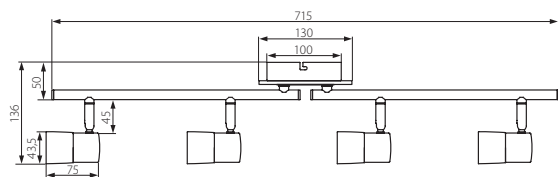

BRENDI EL

Oprawa ścienna-sufitowa / Wall & ceiling lighting fitting

BRENDI EL-1L

BRENDI EL-2I

BRENDI EL-3I

BRENDI EL-4I

- ▶ podstawa: blacha stalowa / klosze: szkło
- ▶ base: steel sheet / shade: glass

BRENDI EL-1L

BRENDI EL-2I

BRENDI EL-3I

BRENDI EL-4I

Kanlux	Kanlux					
BRENDI EL-1L	08880	chrom/wenge / chrome/wenge	max 40	1/-/24	296	
BRENDI EL-2I	08881	chrom/wenge / chrome/wenge	2 x max 40	1/-/12	572	
BRENDI EL-3I	08882	chrom/wenge / chrome/wenge	3 x max 40	1/-/8	772	
BRENDI EL-4I	08883	chrom/wenge / chrome/wenge	4 x max 40	1/-/8	1006	