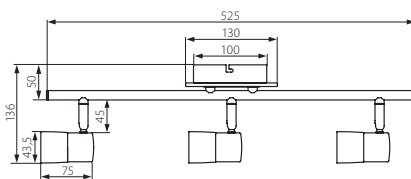

BRENDI EL

Oprawa ścienna-sufitowa / Wall & ceiling lighting fitting

BRENDI EL-1L

BRENDI EL-2I

BRENDI EL-3I

BRENDI EL-4I

- ▶ podstawa: blacha stalowa / klosze: szkło
- ▶ base: steel sheet / shade: glass

BRENDI EL-1L

BRENDI EL-2I

BRENDI EL-3I

BRENDI EL-4I

Kanlux	Kanlux					
BRENDI EL-1L	08880	chrom/wenge / chrome/wenge	max 40	1/-/24	296	
BRENDI EL-2I	08881	chrom/wenge / chrome/wenge	2 x max 40	1/-/12	572	
BRENDI EL-3I	08882	chrom/wenge / chrome/wenge	3 x max 40	1/-/8	772	
BRENDI EL-4I	08883	chrom/wenge / chrome/wenge	4 x max 40	1/-/8	1006	