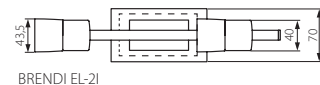

BRENDI EL

Oprawa ścienna-sufitowa / Wall & ceiling lighting fitting

BRENDI EL-1L

BRENDI EL-2I

BRENDI EL-3I

BRENDI EL-4I

- ▶ podstawa: blacha stalowa / klosze: szkło
- ▶ base: steel sheet / shade: glass

BRENDI EL-1L

BRENDI EL-2I

BRENDI EL-3I

BRENDI EL-4I

Kanlux	Kanlux					
BRENDI EL-1L	08880	chrom/wenge / chrome/wenge	max 40	1/-/24	296	
BRENDI EL-2I	08881	chrom/wenge / chrome/wenge	2 x max 40	1/-/12	572	
BRENDI EL-3I	08882	chrom/wenge / chrome/wenge	3 x max 40	1/-/8	772	
BRENDI EL-4I	08883	chrom/wenge / chrome/wenge	4 x max 40	1/-/8	1006	