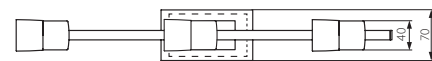

BRENDI EL

Oprawa ścienna-sufitowa / Wall & ceiling lighting fitting

BRENDI EL-1L

BRENDI EL-2I

BRENDI EL-3I

BRENDI EL-4I

- ▶ podstawa: blacha stalowa / klosze: szkło
- ▶ base: steel sheet / shade: glass

BRENDI EL-1L

BRENDI EL-2I

BRENDI EL-3I

BRENDI EL-4I

Kanlux	Kanlux					
BRENDI EL-1L	08880	chrom/wenge / chrome/wenge	max 40	1/-/24	296	
BRENDI EL-2I	08881	chrom/wenge / chrome/wenge	2 x max 40	1/-/12	572	
BRENDI EL-3I	08882	chrom/wenge / chrome/wenge	3 x max 40	1/-/8	772	
BRENDI EL-4I	08883	chrom/wenge / chrome/wenge	4 x max 40	1/-/8	1006	