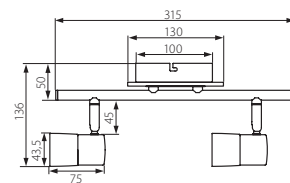

BRENDI EL

Oprawa ścienna-sufitowa / Wall & ceiling lighting fitting

BRENDI EL-1L

BRENDI EL-2I

BRENDI EL-3I

BRENDI EL-4I

- ▶ podstawa: blacha stalowa / klosze: szkło
- ▶ base: steel sheet / shade: glass

BRENDI EL-1L

BRENDI EL-2I

BRENDI EL-3I

BRENDI EL-4I

Kanlux	Kanlux					
BRENDI EL-1L	08880	chrom/wenge / chrome/wenge	max 40	1/-/24	296	
BRENDI EL-2I	08881	chrom/wenge / chrome/wenge	2 x max 40	1/-/12	572	
BRENDI EL-3I	08882	chrom/wenge / chrome/wenge	3 x max 40	1/-/8	772	
BRENDI EL-4I	08883	chrom/wenge / chrome/wenge	4 x max 40	1/-/8	1006	