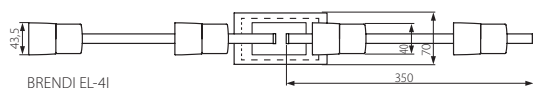

BRENDI EL

Oprawa ścienna-sufitowa / Wall & ceiling lighting fitting

BRENDI EL-1L

BRENDI EL-2I

BRENDI EL-3I

BRENDI EL-4I

- ▶ podstawa: blacha stalowa / klosze: szkło
- ▶ base: steel sheet / shade: glass

BRENDI EL-1L

BRENDI EL-2I

BRENDI EL-3I

BRENDI EL-4I

Kanlux	Kanlux					
BRENDI EL-1L	08880	chrom/wenge / chrome/wenge	max 40	1/-/24	296	
BRENDI EL-2I	08881	chrom/wenge / chrome/wenge	2 x max 40	1/-/12	572	
BRENDI EL-3I	08882	chrom/wenge / chrome/wenge	3 x max 40	1/-/8	772	
BRENDI EL-4I	08883	chrom/wenge / chrome/wenge	4 x max 40	1/-/8	1006	