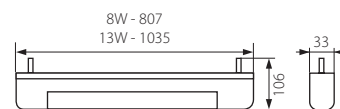

ARDA TL2019B

Podszafkowa oprawa liniowa
Nábytkové zářivkové svítidlo
Nábytkové žiarivkové svietidlo