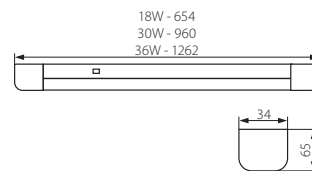

GLORIA TL

Podszafkowa oprawa liniowa / Under-cupboard lighting linear fitting

GLORIA TL3011

- ▶ obudowa, dyfuzor: tworzywo sztuczne / podstawa: metal
- ▶ casing, diffuser: plastic / base: metal

Kanlux	Kanlux		[W]		[g]
GLORIA TL3011-18W	00510	biały / white	18	1/-/20	476
GLORIA TL3011-30W	00511	biały / white	30	1/-/12	692
GLORIA TL3011-36W	00512	biały / white	36	1/-/12	830

220-240V~	50/60Hz				4000			[°]	[mm²]	[m]	IP 20			
-----------	---------	--	--	--	------	--	--	-----	-------	-----	-------	--	--	--