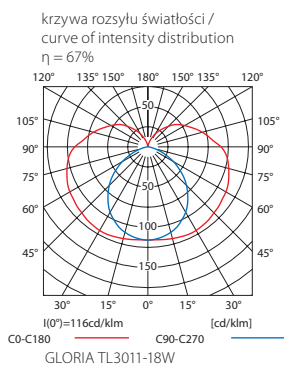

GLORIA TL

Podszafkowa oprawa liniowa / Under-cupboard lighting linear fitting

GLORIA TL3011

- ▶ obudowa, dyfuzor: tworzywo sztuczne / podstawa: metal
- ▶ casing, diffuser: plastic / base: metal

Kanlux	Kanlux		[W]		[g]
GLORIA TL3011-18W	00510	biały / white	18	1/-/20	476
GLORIA TL3011-30W	00511	biały / white	30	1/-/12	692
GLORIA TL3011-36W	00512	biały / white	36	1/-/12	830

220-240V~	50/60Hz				4000			[°]	[mm²]	[m]	IP 20			
-----------	---------	--	--	--	------	--	--	-----	-------	-----	-------	--	--	--