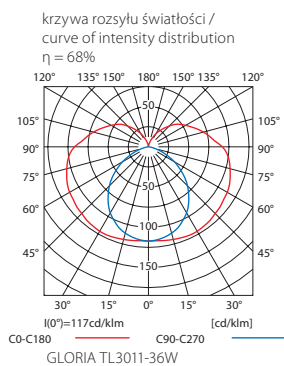

GLORIA TL

Podszafkowa oprawa liniowa / Under-cupboard lighting linear fitting

GLORIA TL3011

- ▶ obudowa, dyfuzor: tworzywo sztuczne / podstawa: metal
- ▶ casing, diffuser: plastic / base: metal

Kanlux	Kanlux		[W]		[g]
GLORIA TL3011-18W	00510	biały / white	18	1/-/20	476
GLORIA TL3011-30W	00511	biały / white	30	1/-/12	692
GLORIA TL3011-36W	00512	biały / white	36	1/-/12	830

220-240V~	50/60Hz				4000			[°]	[mm²]	[m]	IP 20			
-----------	---------	--	--	--	------	--	--	-----	-------	-----	-------	--	--	--