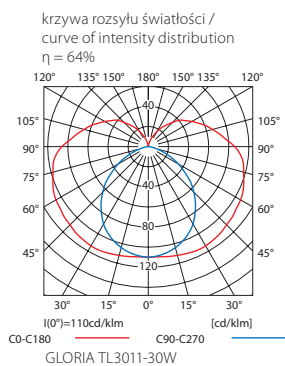

GLORIA TL

Podszafkowa oprawa liniowa / Under-cupboard lighting linear fitting

GLORIA TL3011

- ▶ obudowa, dyfuzor: tworzywo sztuczne / podstawa: metal
- ▶ casing, diffuser: plastic / base: metal

Kanlux	Kanlux		[W]		[g]
GLORIA TL3011-18W	00510	biały / white	18	1/-/20	476
GLORIA TL3011-30W	00511	biały / white	30	1/-/12	692
GLORIA TL3011-36W	00512	biały / white	36	1/-/12	830

220-240V~	50/60Hz				4000			[°]	[mm²]	[m]	IP 20			
-----------	---------	--	--	--	------	--	--	-----	-------	-----	-------	--	--	--