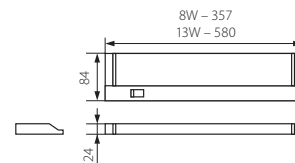

CERES TL

Ściana oprawa liniowa / Wall lighting linear fitting

CERES TL2014-13W-SR

- ▶ obudowa, dyfuzor: tworzywo sztuczne
- ▶ casing, diffuser: plastic

Kanlux				
CERES TL2014-13W-SR	04280	srebrny / silver		

PAX TL

Podszafkowa oprawa liniowa / Under-cupboard lighting linear fitting

PAX TL2016B-8W-SR

PAX TL2016B-13W-SR

- ▶ obudowa, dyfuzor: tworzywo sztuczne / podstawa: metal
- ▶ casing, diffuser: plastic / base: metal

Kanlux				
PAX TL2016B-8W-SR	04281	srebrny / silver	8	540
PAX TL2016B-13W-SR	04282	srebrny / silver	13	756

możliwość ukierunkowania strumienia świetlnego w dół lub w górę / PAX TL2016B-8W-SR posiada II klasę ochrony przed porażeniem elektrycznym, PAX TL2016B-13W-SR posiada I klasę ochrony przed porażeniem elektrycznym
 light may be directed upwards or downwards / PAX TL2016B-8W-SR with II class of electric shock protection, PAX TL2016B-13W-SR with I class of electric shock protection