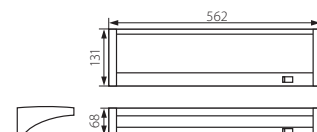

CERES TL

Ściana oprawa liniowa / Wall lighting linear fitting

CERES TL2014-13W-SR

- ▶ obudowa, dyfuzor: tworzywo sztuczne
- ▶ casing, diffuser: plastic

Kanlux				
CERES TL2014-13W-SR	04280	srebrny / silver		