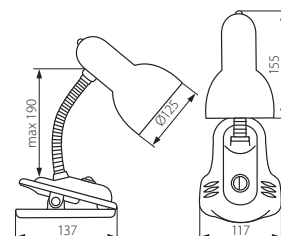

SUZI HR

Lampka biurkowa / Desk lamp

- ▶ podstawa, wysięgnik: tworzywo sztuczne / klosz: lakierowana blacha stalowa
- ▶ base, extension arm: plastic / shade: varnished steel sheet

Kanlux		
SUZI HR-60-B	07151	czarny / black
SUZI HR-60-BL	07152	niebieski / blue
SUZI HR-60-SR	07150	srebrny / silver
SUZI HR-60-PK	07153	różowy / pink

wysięgnik giętki / montaż za pomocą klipsa
flexible extension arm / clip assembly

LORA HR

Lampka biurkowa / Desk lamp

- ▶ podstawa, klosz: blacha stalowa / wysięgnik, spód podstawy: tworzywo sztuczne
- ▶ base, shade: steel sheet / extension arm, base bottom: plastic

Kanlux		
LORA HR-DF5-W	01912	biały / white
LORA HR-DF5-B	01914	czarny / black
LORA HR-DF5-GN	01913	zielony / green
LORA HR-DF5-BLN	01910	niebieski / blue
LORA HR-DF5-RE	01911	czerwony / red

wysięgnik giętki / flexible extension arm