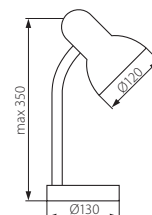

wysięgnik giętki / montaż za pomocą klipsa
flexible extension arm / clip assembly

LORA HR

Lampka biurkowa / Desk lamp

- ▶ podstawa, klosz: blacha stalowa / wysięgnik, spód podstawy: tworzywo sztuczne
- ▶ base, shade: steel sheet / extension arm, base bottom: plastic