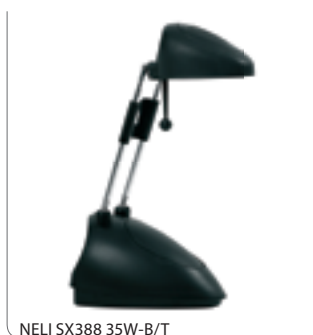

NELI SX

Lampka biurkowa / Desk lamp

NELI SX388 35W-W/T

NELI SX388 35W-B

NELI SX388 35W-B/T

NELI SX388 35W-GND/T

NELI SX388 35W-BLN/T

NELI SX388 35W-GF/T

NELI SX388 35W-PU/T

- ▶ podstawa, klosz: tworzywo sztuczne /
wysięgnik, odbłyśnik: aluminium / osłona: szkło
- ▶ base, shade: plastic /
extension arm, reflector: aluminum / enclosure: glass

Kanlux

NELI SX388 35W-W/T
NELI SX388 35W-B
NELI SX388 35W-B/T
NELI SX388 35W-GND/T
NELI SX388 35W-BLN/T
NELI SX388 35W-GF/T
NELI SX388 35W-PU/T