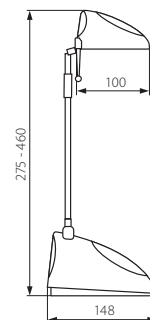

NELI SX

Lampka biurkowa / Desk lamp

NELI SX388 35W-W/T

NELI SX388 35W-B

NELI SX388 35W-B/T

NELI SX388 35W-GND/T

NELI SX388 35W-BLN/T

NELI SX388 35W-GF/T

NELI SX388 35W-PU/T

- ▶ podstawa, klosz: tworzywo sztuczne /
wysięgnik, odbłyśnik: aluminium / osłona: szkło
- ▶ base, shade: plastic /
extension arm, reflector: aluminum / enclosure: glass

Kanlux

NELI SX388 35W-W/T
NELI SX388 35W-B
NELI SX388 35W-B/T
NELI SX388 35W-GND/T
NELI SX388 35W-BLN/T
NELI SX388 35W-GF/T
NELI SX388 35W-PU/T