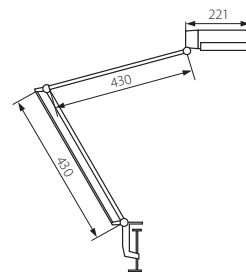

IBIS KT028C

Lampka biurkowa / Desk lamp

IBIS KT028C-BL

IBIS KT028C-GR

- ▶ zacisk, wysięgnik: metal / klosz: tworzywo sztuczne / odbłyśnik: aluminium
- ▶ clamp, extension arm: metal / shade: plastic / reflector: aluminum

Kanlux		
IBIS KT028C-BL	01871	niebieski / blue
IBIS KT028C-GR	01873	szary / grey

220-240V~	50/60Hz	max 20	COMPACT	E27			2 x 0,75mm ² 175 cm	0,1	IP 20			1/-/12	480 [g]	
-----------	---------	--------	---------	-----	--	--	-----------------------------------	-----	-------	--	--	--------	---------	--

wysięgnik łamany / wyposażone w zacisk umożliwiający przytwierdzenie podstawy do krawędzi blatu lub półki
adjustable extension arm / equipped with desktop or tabletop grip for base fastening

HERON KT

Lampka biurkowa / Desk lamp

HERON KT017C-W

HERON KT017C-B

- ▶ zacisk, wysięgnik: metal / klosz: tworzywo sztuczne / odbłyśnik: aluminium
- ▶ clamp, extension arm: metal / shade: plastic / reflector: aluminum

Kanlux		
HERON KT017C-W	01878	biały / white
HERON KT017C-B	01879	czarny / black