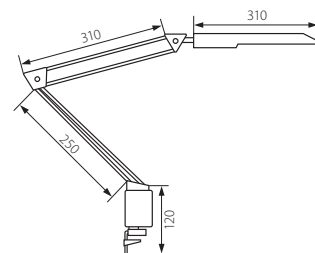

wysięgnik łamany / wyposażone w zacisk umożliwiający przytwierdzenie podstawy do krawędzi blatu lub półki
adjustable extension arm / equipped with desktop or tabletop grip for base fastening

HERON KT

Lampka biurkowa / Desk lamp

HERON KT017C-W

HERON KT017C-B

- ▶ zacisk, wysięgnik: metal / klosz: tworzywo sztuczne / odbłyśnik: aluminium
- ▶ clamp, extension arm: metal / shade: plastic / reflector: aluminum

Kanlux		
HERON KT017C-W	01878	biały / white
HERON KT017C-B	01879	czarny / black

220-240V~	50/60Hz	11	VVG BALLAST	T1U	G23			2 x 0,75mm ² 175 cm	0,1	IP 20			1/-/6	820 [g]	
-----------	---------	----	-------------	-----	-----	--	--	-----------------------------------	-----	-------	--	--	-------	---------	--