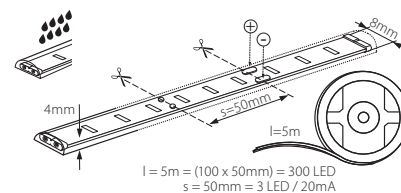

GRANDO LED

Liniowe moduły LED / Linear LED modules

GRANDO LED-WW 5M

GRANDO LED-CW 5M

GRANDO LED-Y 5M

GRANDO LED-OR 5M

GRANDO LED-GN 5M

GRANDO LED-BL 5M

GRANDO LED-RE 5M

- ▶ obudowa: tworzywo sztuczne
- ▶ casing: plastic

Kanlux	Kanlux		Tc [K]
GRANDO LED-WW 5M	08470	ciepłobiała / warm white	2700-3200
GRANDO LED-CW 5M	08471	chłodnobiała / cool white	5000-6500
GRANDO LED-Y 5M	08475	żółta / yellow	-
GRANDO LED-OR 5M	08473	pomarańczowa / orange	-
GRANDO LED-GN 5M	08472	zielona / green	-
GRANDO LED-BL 5M	08476	niebieska / blue	-
GRANDO LED-RE 5M	08474	czerwona / red	-

--	--	--	--	--	--	--	--	--	--	--	--	--	--	--

pasek o długości 5m / możliwość dzielenia pasków LED na segmenty (50mm = 3 x LED) / do prawidłowego działania wymagany jest zasilacz elektroniczny LED, np. DRIFT lub TRETO
 dostępny w ofercie Kanlux / produkt posiada wysoki stopień IP65, dzięki czemu odporny jest na wnikanie wody i pyłu
 the strip with a length of 5m / the possibility to divide the LED strips into segments (50mm = 3 x LED) / for the proper functioning an electronic transformer for LED, e.g. DRIFT or TRETO
 available in the Kanlux product range / product has high protection degree IP65, thanks to that it is resistant for water and dust penetration