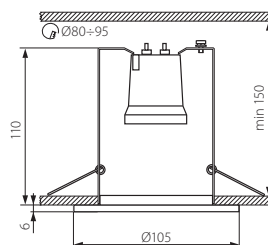

RAGO DL-R63

Sufitowa oprawa punktowa / Ceiling lighting point fitting

RAGO DL-R63-W

RAGO DL-R63-C

RAGO DL-R63-C/M

- ▶ obudowa: blacha stalowa
- ▶ casing: steel sheet

Kanlux		
RAGO DL-R63-W	01081	biały / white
RAGO DL-R63-C	01083	chrom / chrome
RAGO DL-R63-C/M	01084	matowy chrom / matt chrome

RAGO DL-R80

Sufitowa oprawa punktowa / Ceiling lighting point fitting

RAGO DL-R80-W

RAGO DL-R80-C

RAGO DL-R80-C/M

- ▶ obudowa: blacha stalowa
- ▶ casing: steel sheet

Kanlux		
RAGO DL-R80-W	01091	biały / white
RAGO DL-R80-C	01093	chrom / chrome
RAGO DL-R80-C/M	01094	matowy chrom / matt chrome