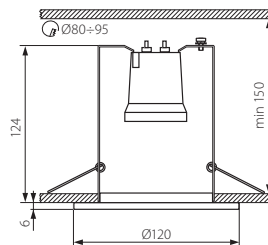

RAGO DL-R63

Sufitowa oprawa punktowa / Ceiling lighting point fitting

RAGO DL-R63-W

RAGO DL-R63-C

RAGO DL-R63-C/M

- ▶ obudowa: blacha stalowa
- ▶ casing: steel sheet

Kanlux		
RAGO DL-R63-W	01081	biały / white
RAGO DL-R63-C	01083	chrom / chrome
RAGO DL-R63-C/M	01084	matowy chrom / matt chrome

RAGO DL-R80

Sufitowa oprawa punktowa / Ceiling lighting point fitting

RAGO DL-R80-W

RAGO DL-R80-C

RAGO DL-R80-C/M

- ▶ obudowa: blacha stalowa
- ▶ casing: steel sheet

Kanlux		
RAGO DL-R80-W	01091	biały / white
RAGO DL-R80-C	01093	chrom / chrome
RAGO DL-R80-C/M	01094	matowy chrom / matt chrome