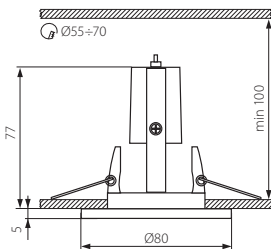

RAGO DL-R39

Sufitowa oprawa punktowa / Ceiling lighting point fitting

RAGO DL-R39-W RAGO DL-R39-G RAGO DL-R39-AB RAGO DL-R39-C RAGO DL-R39-C/M

- ▶ obudowa: blacha stalowa
- ▶ casing: steel sheet

Kanlux		
RAGO DL-R39-W	01061	biały / white
RAGO DL-R39-G	01062	złoty / gold
RAGO DL-R39-AB	01060	patynowany mosiądz / antic brass
RAGO DL-R39-C	01063	chrom / chrome
RAGO DL-R39-C/M	01064	matowy chrom / matt chrome

220-240V~ 50/60Hz max 30 R39 E14 3 x 1 0,5 IP 20 1/4/100 96 [g] CE

RAGO DL-R39T

Sufitowa oprawa punktowa / Ceiling lighting point fitting

RAGO DL-R39T-W RAGO DL-R39T-G RAGO DL-R39T-AB RAGO DL-R39T-C RAGO DL-R39T-C/M

- ▶ obudowa: blacha stalowa
- ▶ casing: steel sheet

Kanlux		
RAGO DL-R39T-W	01066	biały / white
RAGO DL-R39T-G	01067	złoty / gold
RAGO DL-R39T-AB	01065	patynowany mosiądz / antic brass
RAGO DL-R39T-C	01068	chrom / chrome
RAGO DL-R39T-C/M	01069	matowy chrom / matt chrome

220-240V~ 50/60Hz max 30 R39 E14 3 x 1 0,5 IP 20 1/4/100 116 [g] CE