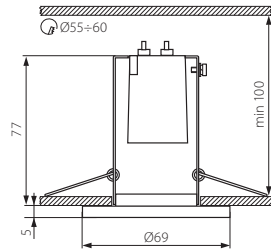

RAGO DL-R39

Sufitowa oprawa punktowa / Ceiling lighting point fitting

RAGO DL-R39-W RAGO DL-R39-G RAGO DL-R39-AB RAGO DL-R39-C RAGO DL-R39-C/M

- ▶ obudowa: blacha stalowa
- ▶ casing: steel sheet

Kanlux		
RAGO DL-R39-W	01061	biały / white
RAGO DL-R39-G	01062	złoty / gold
RAGO DL-R39-AB	01060	patynowany mosiądz / antic brass
RAGO DL-R39-C	01063	chrom / chrome
RAGO DL-R39-C/M	01064	matowy chrom / matt chrome

220-240V~ 50/60Hz max 30 R39 E14 3 x 1 0,5 IP 20 1/4/100 96 [g] CE

RAGO DL-R39T

Sufitowa oprawa punktowa / Ceiling lighting point fitting

RAGO DL-R39T-W RAGO DL-R39T-G RAGO DL-R39T-AB RAGO DL-R39T-C RAGO DL-R39T-C/M

- ▶ obudowa: blacha stalowa
- ▶ casing: steel sheet

Kanlux		
RAGO DL-R39T-W	01066	biały / white
RAGO DL-R39T-G	01067	złoty / gold
RAGO DL-R39T-AB	01065	patynowany mosiądz / antic brass
RAGO DL-R39T-C	01068	chrom / chrome
RAGO DL-R39T-C/M	01069	matowy chrom / matt chrome

220-240V~ 50/60Hz max 30 R39 E14 3 x 1 0,5 IP 20 1/4/100 116 [g] CE