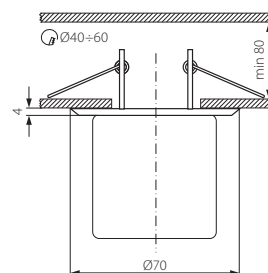

IGLO CTX

Sufitowa oprawa ozdobna / Decorative ceiling lighting fitting

IGLO CTX-30+G-C/M

IGLO CTX-30+SQ-C/M

- ▶ obudowa: blacha stalowa / klosz: szkło
- ▶ casing: steel sheet / shade: glass

IGLO CTX-30+G-C/M

IGLO CTX-30+SQ-C/M

Kanlux	Kanlux		[g]
IGLO CTX-30+G-C/M	02895	matowy chrom/biały / matt chrome/white	186
IGLO CTX-30+SQ-C/M	02896	matowy chrom/biały / matt chrome/white	180

12V max 35 JC G4 $2 \times 0,75 \text{mm}^2$ 12 cm $0,5$ [m] IP 20

PERS CT

Szczelna oprawa sufitowa / Ceiling lighting tight fitting

PERS CT-DS94-C/W

- ▶ obudowa: odlew stopu aluminium / klosz: szkło
- ▶ casing: aluminum alloy cast / shade: glass

Kanlux	Kanlux	
PERS CT-DS94-C/W	04702	chrom/biały / chrome/white

12V max 35 JC GY6.35 $2 \times 0,75 \text{mm}^2$ 12 cm $0,5$ [m] IP 44

podwyższona odporność na wnikanie wilgoci i pyłu / przeznaczone do pracy w miejscach o zwiększonej wilgotności, np. w łazienkach
increased resistance to humidity and dust penetration / for operation in increased-humidity locations, e.g. bathrooms