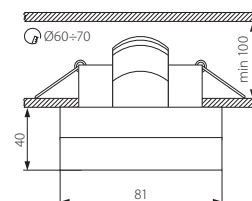

IGLO CTX-30+SQ-C/M

Kanlux	Kanlux		[g]
IGLO CTX-30+G-C/M	02895	matowy chrom/biały / matt chrome/white	186
IGLO CTX-30+SQ-C/M	02896	matowy chrom/biały / matt chrome/white	180

12V max 35 JC G4 $2 \times 0,75 \text{mm}^2$ 12 cm $0,5$ [m] IP 20

PERS CT

Szczelna oprawa sufitowa / Ceiling lighting tight fitting

PERS CT-DS94-C/W

- ▶ obudowa: odlew stopu aluminium / klosz: szkło
- ▶ casing: aluminum alloy cast / shade: glass

Kanlux	Kanlux	
PERS CT-DS94-C/W	04702	chrom/biały / chrome/white

12V max 35 JC GY6.35 $2 \times 0,75 \text{mm}^2$ 12 cm $0,5$ [m] IP 44

podwyższona odporność na wnikanie wilgoci i pyłu / przeznaczone do pracy w miejscach o zwiększonej wilgotności, np. w łazienkach
increased resistance to humidity and dust penetration / for operation in increased-humidity locations, e.g. bathrooms