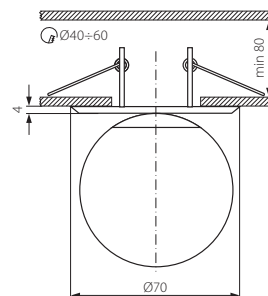

IGLO CTX

Sufitowa oprawa ozdobna / Decorative ceiling lighting fitting

IGLO CTX-30+G-C/M

IGLO CTX-30+SQ-C/M

- ▶ obudowa: blacha stalowa / klosz: szkło
- ▶ casing: steel sheet / shade: glass

IGLO CTX-30+G-C/M

IGLO CTX-30+SQ-C/M

Kanlux	Kanlux		[g]
IGLO CTX-30+G-C/M	02895	matowy chrom/biały / matt chrome/white	186
IGLO CTX-30+SQ-C/M	02896	matowy chrom/biały / matt chrome/white	180

12V max 35 JC G4 $2 \times 0,75 \text{mm}^2$ 12 cm $0,5$ [m] IP 20

PERS CT

Szczelna oprawa sufitowa / Ceiling lighting tight fitting

PERS CT-DS94-C/W

- ▶ obudowa: odlew stopu aluminium / klosz: szkło
- ▶ casing: aluminum alloy cast / shade: glass

Kanlux	Kanlux	
PERS CT-DS94-C/W	04702	chrom/biały / chrome/white

12V max 35 JC GY6.35 $2 \times 0,75 \text{mm}^2$ 12 cm $0,5$ [m] IP 44

podwyższona odporność na wnikanie wilgoci i pyłu / przeznaczone do pracy w miejscach o zwiększonej wilgotności, np. w łazienkach
increased resistance to humidity and dust penetration / for operation in increased-humidity locations, e.g. bathrooms