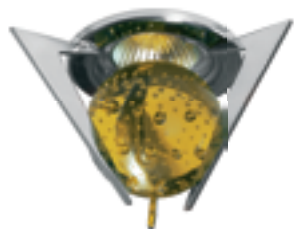

DANTE CTX

Sufitowa oprawa ozdobna / Decorative ceiling lighting fitting

DANTE CTX-41+D-C

- ▶ obudowa: odlew stopu aluminium / klosz: szkło
- ▶ casing: aluminum alloy cast / shade: glass

**Kanlux**

DANTE CTX-41+D-C

02871

chrom/transparentny / chrome/transparent

12V	max 50	MR-16	Gx5,3	↑	[°]	2x 0,75mm <sup>2</sup>	12 cm	[m]	0,5	IP 20	House icon	III	1/-/50	186 [g]	CE
-----	--------	-------	-------	---	-----	------------------------	-------	-----	-----	-------	------------	-----	--------	---------	----

TRISTAN CTX

Sufitowa oprawa ozdobna / Decorative ceiling lighting fitting

TRISTAN CTX-10+K1-C

TRISTAN CTX-10+K2-C

TRISTAN CTX-10+K4-C

TRISTAN CTX-10+K3-C

- ▶ obudowa: blacha stalowa / klosz: szkło
- ▶ casing: steel sheet / shade: glass