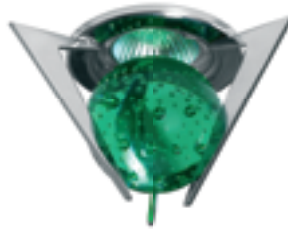

DANTE CTX

Sufitowa oprawa ozdobna / Decorative ceiling lighting fitting

DANTE CTX-41+D-C

- ▶ obudowa: odlew stopu aluminium / klosz: szkło
- ▶ casing: aluminum alloy cast / shade: glass

**Kanlux**

DANTE CTX-41+D-C

02871

chrom/transparentny / chrome/transparent

12V	max 50	MR-16	Gx5,3	↑	[°]	2x 0,75mm <sup>2</sup>	12 cm	[m]	0,5	IP 20	House icon	III	1/-/50	186 [g]	CE
-----	--------	-------	-------	---	-----	------------------------	-------	-----	-----	-------	------------	-----	--------	---------	----

TRISTAN CTX

Sufitowa oprawa ozdobna / Decorative ceiling lighting fitting

TRISTAN CTX-10+K1-C

TRISTAN CTX-10+K2-C

TRISTAN CTX-10+K4-C

TRISTAN CTX-10+K3-C

- ▶ obudowa: blacha stalowa / klosz: szkło
- ▶ casing: steel sheet / shade: glass

**Kanlux**

TRISTAN CTX-10+K1-C

02893

chrom/zółty / chrome/yellow

TRISTAN CTX-10+K2-C

02890

chrom/niebieski / chrome/blue

TRISTAN CTX-10+K4-C