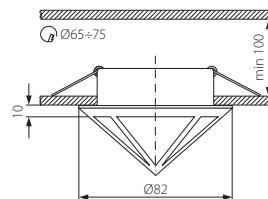

Kanlux

DANTE CTX-41+D-C

02871

chrom/transparentny / chrome/transparent

12V	max 50	MR-16	Gx5,3	↑	[°]	2x 0,75mm²	12 cm	[m]	0,5	IP 20	House icon	III	1/-/50	186 [g]	CE