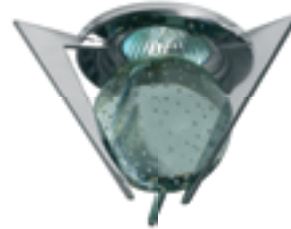

DANTE CTX

Sufitowa oprawa ozdobna / Decorative ceiling lighting fitting

DANTE CTX-41+D-C

- ▶ obudowa: odlew stopu aluminium / klosz: szkło
- ▶ casing: aluminum alloy cast / shade: glass

**Kanlux**

DANTE CTX-41+D-C

02871

chrom/transparentny / chrome/transparent

12V	max 50	MR-16	Gx5,3	↑	[°]	2x 0,75mm <sup>2</sup>	12 cm	[m]	0,5	IP 20	House icon	III	1/-/50	186 [g]	CE
-----	--------	-------	-------	---	-----	------------------------	-------	-----	-----	-------	------------	-----	--------	---------	----

TRISTAN CTX

Sufitowa oprawa ozdobna / Decorative ceiling lighting fitting

TRISTAN CTX-10+K1-C

TRISTAN CTX-10+K2-C

TRISTAN CTX-10+K4-C

TRISTAN CTX-10+K3-C

- ▶ obudowa: blacha stalowa / klosz: szkło
- ▶ casing: steel sheet / shade: glass

**Kanlux**

TRISTAN CTX-10+K1-C

02893

chrom/zółty / chrome/yellow

TRISTAN CTX-10+K2-C

02890

chrom/niebieski / chrome/blue

TRISTAN CTX-10+K4-C