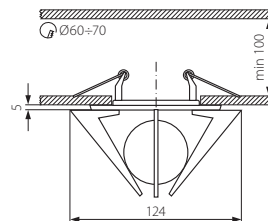

Kanlux

TRISTAN CTX-10+K1-C

02893

chrom/zółty / chrome/yellow

TRISTAN CTX-10+K2-C

02890

chrom/niebieski / chrome/blue

TRISTAN CTX-10+K4-C

02891

chrom/zielony / chrome/green

TRISTAN CTX-10+K3-C

02892

chrom/transparentny / chrome/transparent

12V	max 50	MR-16	Gx5,3	↑	[°]	2x 0,75mm²	12 cm	[m]	0,5	IP 20	House icon	III	1/-/20	420 [g]	CE