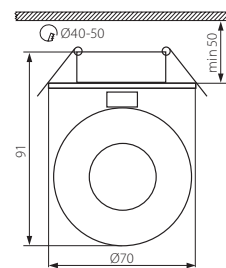

PATIA CTX

Sufitowa oprawa ozdobna / Decorative ceiling lighting fitting

PATIA CTX-DS20

- ▶ obudowa: odlew stopu metalu nieżelaznego / klosz: szkło
- ▶ casing: non-ferrous metal alloy cast / shade: glass

Kanlux		
PATIA CTX-DS20	08661	chrom/transparentny / chrome/transparent

PEYO CTX

Sufitowa oprawa ozdobna / Decorative ceiling lighting fitting

PEYO CTX-DS20

- ▶ obudowa: chromowany stop metalu żelaznego / klosz: szkło
- ▶ casing: chrome-plated ferrous metal alloy / shade: glass