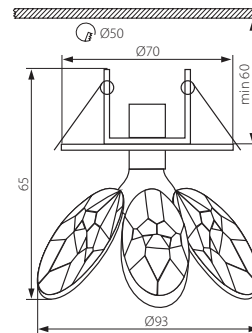

PATIA CTX

Sufitowa oprawa ozdobna / Decorative ceiling lighting fitting

PATIA CTX-DS20

- ▶ obudowa: odlew stopu metalu nieżelaznego / klosz: szkło
- ▶ casing: non-ferrous metal alloy cast / shade: glass

Kanlux		
PATIA CTX-DS20	08661	chrom/transparentny / chrome/transparent

PEYO CTX

Sufitowa oprawa ozdobna / Decorative ceiling lighting fitting

PEYO CTX-DS20

- ▶ obudowa: chromowany stop metalu żelaznego / klosz: szkło
- ▶ casing: chrome-plated ferrous metal alloy / shade: glass