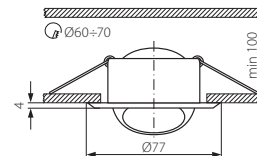

ULKE CT-2118

Sufitowa oprawa punktowa / Ceiling lighting point fitting

ULKE CT-2118-C

ULKE CT-2118-C/M

- ▶ obudowa: blacha stalowa
- ▶ casing: steel sheet

ULKE CT-2118-C ULKE CT-2118-C/M	00315 00343	chrom / chrome matowy chrom / matt chrome											

ELSE CT

Sufitowa oprawa punktowa / Ceiling lighting point fitting

ELSE CT-2116C-G

ELSE CT-2116C-C

ELSE CT-2116C-C/M

- ▶ obudowa: odlew stopu aluminium
- ▶ casing: aluminum alloy cast

ELSE CT-2116C-G ELSE CT-2116C-C ELSE CT-2116C-C/M	00823 00821 00825	złoty / gold chrom / chrome matowy chrom / matt chrome											