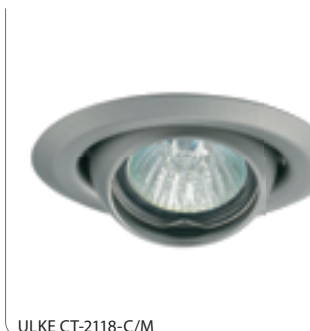

ULKE CT-2118

Sufitowa oprawa punktowa / Ceiling lighting point fitting

ULKE CT-2118-C

ULKE CT-2118-C/M

- ▶ obudowa: blacha stalowa
- ▶ casing: steel sheet

ULKE CT-2118-C ULKE CT-2118-C/M	00315 00343	chrom / chrome matowy chrom / matt chrome											

ELSE CT

Sufitowa oprawa punktowa / Ceiling lighting point fitting

ELSE CT-2116C-G

ELSE CT-2116C-C

ELSE CT-2116C-C/M

- ▶ obudowa: odlew stopu aluminium
- ▶ casing: aluminum alloy cast

ELSE CT-2116C-G ELSE CT-2116C-C ELSE CT-2116C-C/M	00823 00821 00825	złoty / gold chrom / chrome matowy chrom / matt chrome											