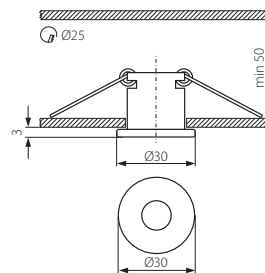

ELSE CT

Sufitowa oprawa punktowa / Ceiling lighting point fitting

ELSE CT-2116C-G

ELSE CT-2116C-C

ELSE CT-2116C-C/M

- ▶ obudowa: odlew stopu aluminium
- ▶ casing: aluminum alloy cast

ELSE CT-2116C-G ELSE CT-2116C-C ELSE CT-2116C-C/M	00823 00821 00825	złoty / gold chrom / chrome matowy chrom / matt chrome											