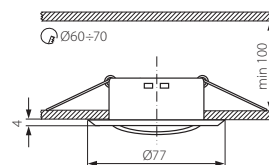

12V	max 35	MR-11	Gx4			2 x 0.75mm <sup>2</sup>	12 cm	0,5	IP 20			1/-/50	30	CE
-----	--------	-------	-----	--	--	-------------------------	-------	-----	-------	--	--	--------	----	----

**ULKE CT-2119**

Sufitowa oprawa punktowa / Ceiling lighting point fitting

ULKE CT-2119-BR/M

ULKE CT-2119-C

ULKE CT-2119-C/M

- ▶ obudowa: blacha stalowa
- ▶ casing: steel sheet

<b>Kanlux</b>		
ULKE CT-2119-BR/M	00348	matowy miedz / matt brass
ULKE CT-2119-C	00313	chrom / chrome
ULKE CT-2119-C/M	00349	matowy chrom / matt chrome

12V	max 35	MR-11	Gx4			2 x 0.75mm <sup>2</sup>	12 cm	0,5	IP 20			1/-/50	52	CE
-----	--------	-------	-----	--	--	-------------------------	-------	-----	-------	--	--	--------	----	----