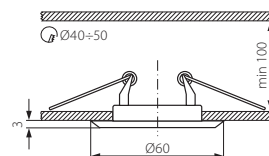

**ULKE CT-2113**

Sufitowa oprawa punktowa / Ceiling lighting point fitting

ULKE CT-2113-C

ULKE CT-2113-C/M

- ▶ obudowa: blacha stalowa
- ▶ casing: steel sheet

<b>Kanlux</b>		
ULKE CT-2113-C	00321	chrom / chrome
ULKE CT-2113-C/M	00355	matowy chrom / matt chrome

12V	max 35	MR-11	Gx4			2 x 0.75mm <sup>2</sup>	12 cm	0,5	IP 20			1/-/50	30	CE
-----	--------	-------	-----	--	--	-------------------------	-------	-----	-------	--	--	--------	----	----

**ULKE CT-2119**

Sufitowa oprawa punktowa / Ceiling lighting point fitting

ULKE CT-2119-BR/M

ULKE CT-2119-C

ULKE CT-2119-C/M

- ▶ obudowa: blacha stalowa
- ▶ casing: steel sheet

<b>Kanlux</b>		
ULKE CT-2119-BR/M	00348	matowy miedz / matt brass
ULKE CT-2119-C	00313	chrom / chrome
ULKE CT-2119-C/M	00349	matowy chrom / matt chrome

12V	max 35	MR-11	Gx4			2 x 0.75mm <sup>2</sup>	12 cm	0,5	IP 20			1/-/50	52	CE
-----	--------	-------	-----	--	--	-------------------------	-------	-----	-------	--	--	--------	----	----