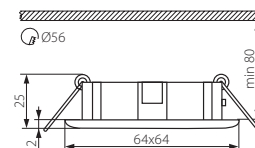

DANERA CT

Sufitowa oprawa ozdobna / Decorative ceiling lighting fitting

DANERA CT-DTL35-SC

- ▶ obudowa: stop metalu nieżelaznego
- ▶ casing: non-ferrous metal alloy

Kanlux

DANERA CT-DTL35-SC

08666

satynowy chrom / satin chrome