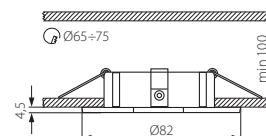

DANERA CT

Sufitowa oprawa ozdobna / Decorative ceiling lighting fitting

- obudowa: stop metalu nieżelaznego
- casing: non-ferrous metal alloy

Kanlux

DANERA CT-DTL35-SC

08666

satynowy chrom / satin chrome

AKRA CT

Sufitowa oprawa ozdobna / Decorative ceiling lighting fitting

- obudowa: odlew stopu aluminium
- casing: aluminum alloy cast

Kanlux

AKRA CT-DS14PS/N
AKRA CT-DS14SN/G

04785
04786

perłowo srebrny/nikiel / pearl silver/nickel
satynowy nikiel/złoty / satin nickel/gold

składa się z korpusu i wkładki dekoracyjnej, zastępującej tradycyjną sprężynę / it is composed of a body and a decorative insert which replaces a traditional spring