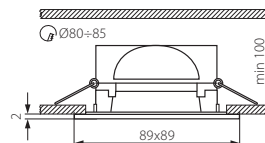

TOSA CT

Sufitowa oprawa punktowa / Ceiling lighting point fitting

TOSA CT-DS87-SN

- ▶ obudowa: odlew stopu aluminium / osłona: szkło / odbłyśnik: aluminium
- ▶ casing: aluminum alloy cast / enclosure: glass / reflector: aluminum

Kanlux

TOSA CT-DS87-SN

04697

satynowy nikiel / satin nickel

12V	max 35	JC	GY6.35			2x0.75mm ² 12 cm	[m] 0,5	IP 20			1/-/50	156 [g]	CE
-----	--------	----	--------	--	--	--------------------------------	------------	-------	--	--	--------	---------	----

satynowy chrom /
satin chrome

max 50

MR-16

Gx5,3

1/-/50

110

12V		15	2x0.75mm ² 12 cm	[m] 0,5	IP 20			CE
-----	--	----	--------------------------------	------------	-------	--	--	----