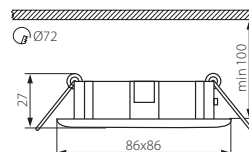

FIRLA CT

Sufitowa oprawa ozdobna / Decorative ceiling lighting fitting

FIRLA CT-DTL35-SC

FIRLA CT-DTL50-SC

- obudowa: stop metalu nieżelaznego
- casing: non-ferrous metal alloy

Kanlux

FIRLA CT-DTL35-SC

08664

satynowy chrom /
satin chrome

max 35

MR-11

Gx4

1/-/100

80

FIRLA CT-DTL50-SC

08665

satynowy chrom /
satin chrome

max 50

MR-16

Gx5,3

1/-/50

110

12V		15	2x0.75mm² 12 cm	[m] 0,5	IP 20			CE