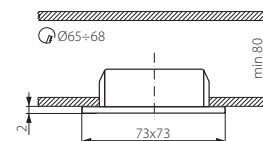

ALTER CTX

Meblowa oprawa punktowa / Furniture-type lighting point fitting

ALTER CTX-50+04-AB

ALTER CTX-50+04-C/M

- ▶ panel frontowy: odlew stopu aluminium / osłona: szkło / puszka wewnętrzna: blacha stalowa / odbłyśnik: aluminium
- ▶ front panel: aluminum alloy cast / enclosure: glass / inner cable box: steel sheet / reflector: aluminium