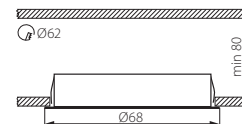

ERAYA LED

Oprawa dekoracyjna LED / Decorative LED fitting

ERAYA LED6-SC

ERAYA LED6-SR

- ▶ obudowa: tworzywo sztuczne
- ▶ casing: plastic

NEW	Kanlux		
	ERAYA LED6-SC	08191	satynowy chrom / satin chrome
	ERAYA LED6-SR	08190	srebrny / silver

puszka montażowa (w komplecie) umożliwia zamontowanie oprawy w sposób nabudowany / do prawidłowego działania wymagany zasilacz elektroniczny LED, np. DRIFT lub TRETO dostępny w ofercie Kanlux
 the mounting box (in set) enables to mount the lighting fixture on / for the proper functioning an electronic transformer for LED, e.g. DRIFT or TRETO available in the Kanlux product range