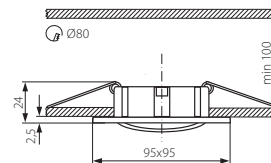

COMMON CT

Sufitowa oprawa punktowa / Ceiling lighting point fitting

COMMON CT-DTL50-WE

► obudowa: odlew stopu aluminium

► casing: aluminum alloy cast

NEW

COMMON CT-DTL50-WE

19570