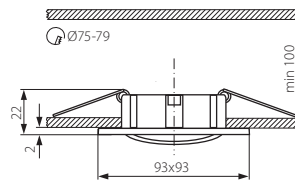

PELIA CT

Sufitowa oprawa punktowa / Ceiling lighting point fitting

PELIA CT-DTL50-AB

PELIA CT-DTL50-C/M

► obudowa: odlew stopu aluminium

► casing: aluminum alloy cast

NEW
NEW

PELIA CT-DTL50-AB
PELIA CT-DTL50-C/M

19540
19541

patynowany mosiądz / antic brass
matowy chrom / matt chrome

12V	max 50	MR-16	Gx5,3	↑	30 [°]	2x 0,75mm ²	0,5 [m]	IP 20	House icon	III	1/-/50	146 [g]	CE
-----	--------	-------	-------	---	--------	------------------------	---------	-------	------------	-----	--------	---------	----