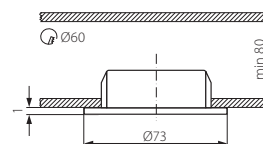

**GAVI POWER LED**

Meblowa oprawa punktowa POWER LED / Furniture-type lighting point POWER LED fitting

GAVI POWER LED-C/M

GAVI POWER LED-C/M + PRO DR-16B-C/M

- ▶ obudowa: blacha stalowa / osłona: szkło
- ▶ casing: steel sheet / enclosure: glass

<b>Kanlux</b>		
GAVI POWER LED-C/M	08680	matowy chrom / matt chrome

350mA	1	1 POWER LED		Tc [K] 2800-3200	Ra ≥80	30000 [h]		
2x 0,5mm <sup>2</sup> 15 cm	0,1 [m]	IP 20			1/150	58 [g]	CE	

do prawidłowego działania wymagany zasilacz elektroniczny o prądzie stałym 350mA, np. ADI 350 lub RICO dostępny w ofercie Kanlux  
electric power supply with direct current 350mA is needed for proper functioning, e.g. ADI 350 or RICO available in the Kanlux product range