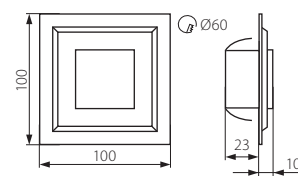

IPSA LED-80

IPSA LED-8L

	Kanlux		EAN 		
NEW	IPSA LED-80	08540	5905339085405	satynowy chrom / saténový chrom / saténový chróm	130
NEW	IPSA LED-8L	08541	5905339085412	satynowy chrom / saténový chrom / saténový chróm	134