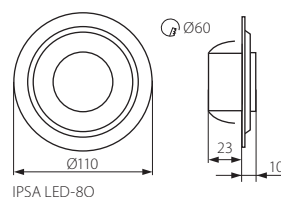

IPSA LED

► Oprawa dekoracyjna LED • Dekorační svítidlo LED • Dekoračné svietidlo LED

IPSA LED-8L

IPSA LED-80

- obudowa: tworzywo sztuczne/blacha stalowa
- těleso svítidla: plast/ocelový plech
- teleso svietidla: plast/ocelový plech

IPSA LED-80

IPSA LED-8L

	Kanlux		EAN 		
NEW	IPSA LED-80	08540	5905339085405	satynowy chrom / saténový chrom / saténový chróm	130
NEW	IPSA LED-8L	08541	5905339085412	satynowy chrom / saténový chrom / saténový chróm	134