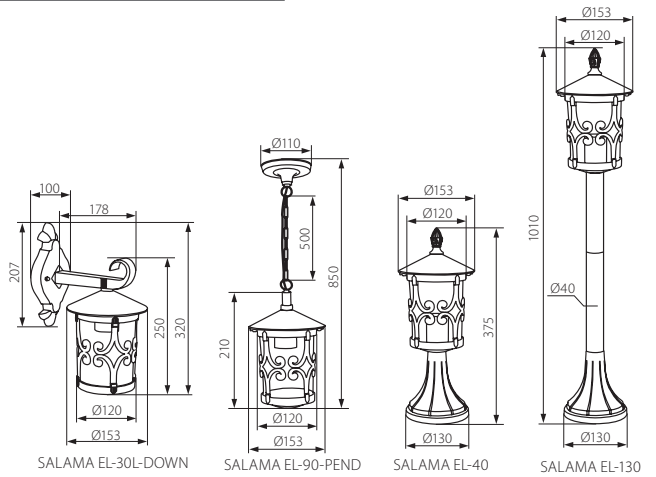

## SALAMA EL

Oprawa ogrodowa / Garden luminaire

SALAMA EL-40L-UP

SALAMA EL-30L-DOWN

SALAMA EL-90-PEND

SALAMA EL-40L-UP

SALAMA EL-40

SALAMA EL-130

SALAMA EL-30L-DOWN

SALAMA EL-90-PEND

SALAMA EL-40

SALAMA EL-130

- ▶ obudowa: stop aluminium / klosz: szkło
- ▶ casing: aluminum alloy / diffuser: glass

Kanlux	Kanlux			 [g]
SALAMA EL-40L-UP	08621	czarny / black		1060
SALAMA EL-30L-DOWN	08620	czarny / black		1040
SALAMA EL-90-PEND	08623	czarny / black		980
SALAMA EL-40	08622	czarny / black		990
SALAMA EL-130	08624	czarny / black		1400