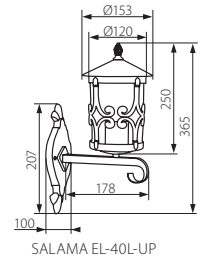

## SALAMA EL

Oprawa ogrodowa / Garden luminaire

SALAMA EL-40L-UP

SALAMA EL-30L-DOWN

SALAMA EL-90-PEND

SALAMA EL-40L-UP

SALAMA EL-40

SALAMA EL-130

SALAMA EL-30L-DOWN

SALAMA EL-90-PEND

SALAMA EL-40

SALAMA EL-130

- ▶ obudowa: stop aluminium / klosz: szkło
- ▶ casing: aluminum alloy / diffuser: glass

Kanlux	Kanlux			 [g]
SALAMA EL-40L-UP	08621	czarny / black		1060
SALAMA EL-30L-DOWN	08620	czarny / black		1040
SALAMA EL-90-PEND	08623	czarny / black		980
SALAMA EL-40	08622	czarny / black		990
SALAMA EL-130	08624	czarny / black		1400