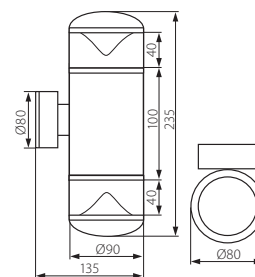

MAGRA EL

Oprawa ogrodowa, ścienna / Garden wall luminaire

MAGRA EL-135

MAGRA EL-235

MAGRA EL-135

MAGRA EL-235

- ▶ obudowa: stal nierdzewna / szybka ochronna: szkło hartowane
- ▶ casing: stainless steel / protective pane: tempered glass

Oprawa ogrodowa, ścienna / Garden wall luminaire

XANDA EL-1111

XANDA EL-211L

XANDA EL-211T

XANDA EL-1111

XANDA EL-211L

XANDA EL-211T

- ▶ obudowa: stop aluminium / szybka ochronna: szkło hartowane
- ▶ casing: aluminum alloy / protective pane: tempered glass

Kanlux					
XANDA EL-1111	18180	szary / grey	max 11	1/-/18	462
XANDA EL-211L	18181	szary / grey	2 x max 11	1/-/8	784
XANDA EL-211T	18182	szary / grey	2 x max 11	1/-/12	884

--	--	--	--	--	--	--	--	--	--	--