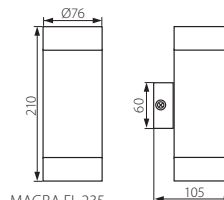

MAGRA EL-235

- obudowa: stal nierdzewna / szybka ochronna: szkło hartowane
- casing: stainless steel / protective pane: tempered glass

Kanlux					
MAGRA EL-135	18010	stal nierdzewna / stainless steel	max 35	1/-/24	372
MAGRA EL-235	18011	stal nierdzewna / stainless steel	2 x max 35	1/-/12	560