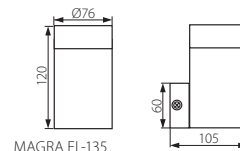

MAGRA EL-135