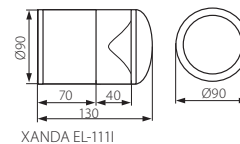

MAGRA EL

Oprawa ogrodowa, ścienna / Garden wall luminaire

- obudowa: stal nierdzewna / szybka ochronna: szkło hartowane
- casing: stainless steel / protective pane: tempered glass

Kanlux					
MAGRA EL-135	18010	stal nierdzewna / stainless steel	max 35	1/-/24	372
MAGRA EL-235	18011	stal nierdzewna / stainless steel	2 x max 35	1/-/12	560

XANDA EL

Oprawa ogrodowa, ścienna / Garden wall luminaire

- obudowa: stop aluminium / szybka ochronna: szkło hartowane
- casing: aluminum alloy / protective pane: tempered glass

Kanlux					
XANDA EL-1111	18180	szary / grey	max 11	1/-/18	462
XANDA EL-211L	18181	szary / grey	2 x max 11	1/-/8	784
XANDA EL-211T	18182	szary / grey	2 x max 11	1/-/12	884