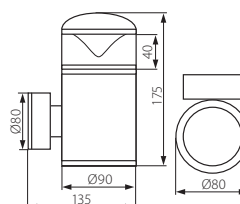

Oprawa ogrodowa, ścienna / Garden wall luminaire

XANDA EL-1111

XANDA EL-211L

XANDA EL-211T

XANDA EL-1111

XANDA EL-211L

XANDA EL-211T

- ▶ obudowa: stop aluminium / szybka ochronna: szkło hartowane
- ▶ casing: aluminum alloy / protective pane: tempered glass

Kanlux					
XANDA EL-1111	18180	szary / grey	max 11	1/-/18	462
XANDA EL-211L	18181	szary / grey	2 x max 11	1/-/8	784
XANDA EL-211T	18182	szary / grey	2 x max 11	1/-/12	884

--	--	--	--	--	--	--	--	--	--	--