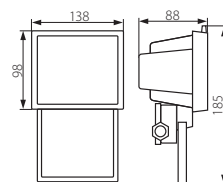

MEX CE-81

Naświetlacz halogenowy / Halogen floodlight

MEX CE-81-W

MEX CE-81-B

- ▶ obudowa: stop aluminium / odbłyśnik: aluminium / szybka ochronna: szkło hartowane
- ▶ casing: aluminum alloy / reflector: aluminum / protective pane: tempered glass