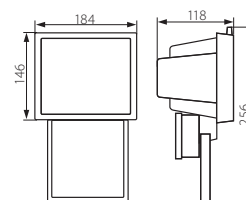

JEN CE-82

Naświetlacz halogenowy / Halogen floodlight

JEN CE-82-W

JEN CE-82-B

- ▶ obudowa: stop aluminium / odbłyśnik: aluminium / szybka ochronna: szkło hartowane
- ▶ casing: aluminum alloy / reflector: aluminum / protective pane: tempered glass