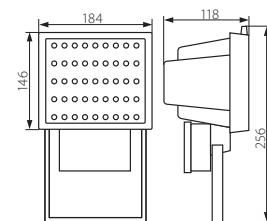

**PACO LED28**

Naświetlacz LED / LED floodlight

PACO LED28-W

PACO LED28-B

- ▶ obudowa: stop aluminium / odbłyśnik: aluminium / szybka ochronna: szkło hartowane
- ▶ casing: aluminum alloy / reflector: aluminum / protective pane: tempered glass

<b>Kanlux</b>		
PACO LED28-W	07621	biały / white
PACO LED28-B	07620	czarny / black

220-240V~	50/60Hz	2	28 LED	Tc [K] 4000-5000	85	85	20000	
135	3 x (1-2,5)	0,1	IP 44			1/-/30	410	

**PACO LED45**

Naświetlacz LED / LED floodlight