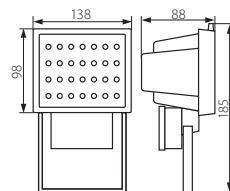

**PACO LED28**

Naświetlacz LED / LED floodlight

PACO LED28-W

PACO LED28-B

- ▶ obudowa: stop aluminium / odbłyśnik: aluminium / szybka ochronna: szkło hartowane
- ▶ casing: aluminum alloy / reflector: aluminum / protective pane: tempered glass

<b>Kanlux</b>		
PACO LED28-W	07621	biały / white
PACO LED28-B	07620	czarny / black

220-240V~	50/60Hz	2	28 LED	Tc [K] 4000-5000	85	85	20000	
135	3 x (1-2,5)	0,1	IP 44			1/-/30	410	

**PACO LED45**

Naświetlacz LED / LED floodlight

PACO LED45-W

PACO LED45-B

- ▶ obudowa: stop aluminium / odbłyśnik: aluminium / szybka ochronna: szkło hartowane
- ▶ casing: aluminum alloy / reflector: aluminum / protective pane: tempered glass

<b>Kanlux</b>		
PACO LED45-W	07611	biały / white
PACO LED45-B	07610	czarny / black