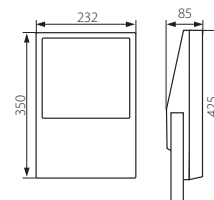

FORT MTH

Naświetlacz metalohalogenkowy / Metal-halide floodlight

- obudowa: stop aluminium / odbłyśnik: aluminium / szybka ochronna: szkło hartowane
- casing: aluminum alloy / reflector: aluminum / protective pane: tempered glass

krzywa rozsyłu światłości / curve of intensity distribution
η = 60%

krzywa rozsyłu światłości / curve of intensity distribution
η = 60%

FORT MTH-473/70W-W	04014	biały / white	70	1	3610
FORT MTH-473/70W-B	04012	czarny / black	70	1	3610
FORT MTH-473/150W-W	04015	biały / white	150	1,8	4350
FORT MTH-473/150W-B	04010	czarny / black	150	1,8	4350

AKCESORIA / ACCESSORIES

GL-MTH-473 | 72306 | szybka ochronna do opraw FORT MTH / protective pane for FORT MTH fittings