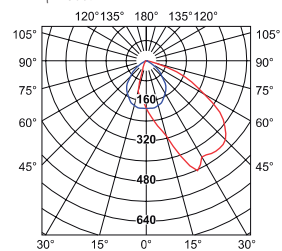

FORT MTH

Naświetlacz metalohalogenkowy / Metal-halide floodlight

FORT MTH-473-W

FORT MTH-473-B

- ▶ obudowa: stop aluminium / odbłyśnik: aluminium / szybka ochronna: szkło hartowane
- ▶ casing: aluminum alloy / reflector: aluminum / protective pane: tempered glass

krzywa rozsyłu światłości / curve of intensity distribution
η = 60%

FORT MTH-473/70W

krzywa rozsyłu światłości / curve of intensity distribution
η = 60%

FORT MTH-473/150W

FORT MTH-473/70W-W	04014	biały / white	70	1	3610
FORT MTH-473/70W-B	04012	czarny / black	70	1	3610
FORT MTH-473/150W-W	04015	biały / white	150	1,8	4350
FORT MTH-473/150W-B	04010	czarny / black	150	1,8	4350