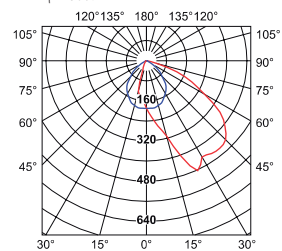

FORT MTH

Naświetlacz metalohalogenkowy / Metal-halide floodlight

FORT MTH-473-W

FORT MTH-473-B

- ▶ obudowa: stop aluminium / odbłyśnik: aluminium / szybka ochronna: szkło hartowane
- ▶ casing: aluminum alloy / reflector: aluminum / protective pane: tempered glass

krzywa rozsyłu światłości / curve of intensity distribution
η = 60%

FORT MTH-473/70W

krzywa rozsyłu światłości / curve of intensity distribution
η = 60%

FORT MTH-473/150W

FORT MTH-473/70W-W	04014	biały / white	70	1	3610
FORT MTH-473/70W-B	04012	czarny / black	70	1	3610
FORT MTH-473/150W-W	04015	biały / white	150	1,8	4350
FORT MTH-473/150W-B	04010	czarny / black	150	1,8	4350