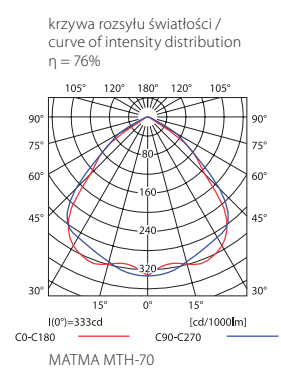

MATMA MTH

Naświetlacz metalohalogenkowy / Metal-halide floodlight

MATMA MTH

- ▶ obudowa: stop aluminium / odbłyśnik: aluminium / szybka ochronna: szkło hartowane
- ▶ casing: aluminum alloy / reflector: aluminum / protective pane: tempered glass