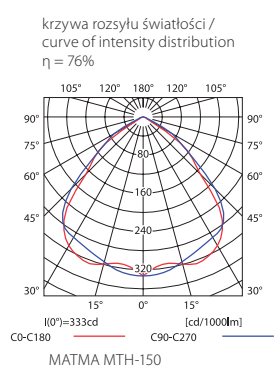

MATMA MTH

Naświetlacz metalohalogenkowy / Metal-halide floodlight

MATMA MTH

- ▶ obudowa: stop aluminium / odbłyśnik: aluminium / szybka ochronna: szkło hartowane
- ▶ casing: aluminum alloy / reflector: aluminum / protective pane: tempered glass