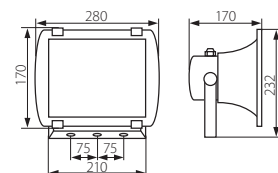

MATMA MTH

Naświetlacz metalohalogenkowy / Metal-halide floodlight

MATMA MTH

- ▶ obudowa: stop aluminium / odbłyśnik: aluminium / szybka ochronna: szkło hartowane
- ▶ casing: aluminum alloy / reflector: aluminum / protective pane: tempered glass