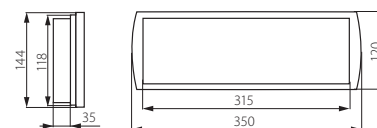

ENTER LED / QUIT LED

Oprawa awaryjna LED / Emergency LED fixture

- ENTER LED: podstawa: aluminium / klosz: plexi
  QUIT LED: podstawa, klosz: poliwęglan (PC)
- ENTER LED: base: aluminum / lampshade: plexi
  QUIT LED: base, lampshade: polycarbonate (PC)

Kanlux	Kanlux				IP		
ENTER LED DOUBLE-3H	08011	matowy chrom / matt chrome		złączka gwintowa 4 x 1,5mm² / connector 4 x 1,5mm²	20	1/-/9	1335
QUIT LED DOUBLE-3H	08007	biały / white		złączka gwintowa 3 x 2,5mm² / connector 3 x 2,5mm²	22	1/-/4	1175

czas ładowania akumulatora 24h / w oprawach można zastosować znaki ewakuacyjne serii EXIT PICTO / oprawy posiadają elektroniczne zabezpieczenie przed rozładowaniem akumulatora / oprawy posiadają diodę LED sygnalizującą obecność sieci elektrycznej i ładowania akumulatora / oprawa awaryjna dwuzadaniowa, pracuje w trybie sieciowym i awaryjnym, zasilanie ciągłe / czas pracy w trybie awaryjnym 3h / ENTER LED: posiada I klasę ochronności przed porażeniem elektrycznym, QUIT LED: posiada II klasę ochronności przed porażeniem elektrycznym
battery charge time 24h / the evacuation signs EXIT PICTO series can be used in lighting fixtures / posses an electronic safeguard device against the discharging of the battery / the lighting fixtures have a LED signaling the presence of the power grid and the battery charging process / double task emergency fixture, works in mains and emergency mode, supplying continuously / working time in emergency mode 3 hours / ENTER LED: with I class of electric shock protection, QUIT LED: with II class of electric shock protection

RUN LED

Oprawa awaryjna LED / Emergency LED fixture

- podstawa, klosz: poliwęglan (PC)
- base, lampshade: polycarbonate (PC)

Kanlux	Kanlux	
RUN LED DOUBLE-3H	08003	biały / white