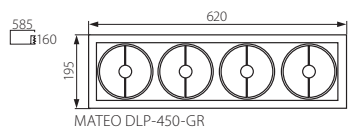

MATEO DLP

Oprawa typu downlight / Downlight fitting

► obudowa, kotnierz: blacha stalowa / odbłyśnik: aluminium

► casing, flange: steel sheet / reflector: aluminum

Kanlux						
MATEO DLP-150-GR	04960	szary / grey	max 50	1/-/12	770	
MATEO DLP-250-GR	04961	szary / grey	2 x max 50	1/-/6	1240	
MATEO DLP-350-GR	04962	szary / grey	3 x max 50	1/-/6	1780	
MATEO DLP-450-GR	04963	szary / grey	4 x max 50	1/-/6	2270	
MATEO DLP-450L-GR	04964	szary / grey	4 x max 50	1/-/6	2330	