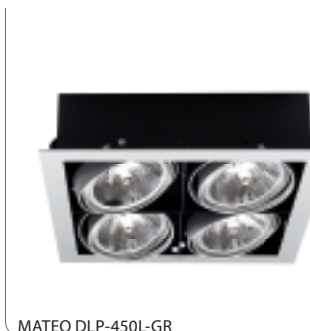

MATEO DLP

Oprawa typu downlight / Downlight fitting

► obudowa, kotnierz: blacha stalowa / odbłyśnik: aluminium

► casing, flange: steel sheet / reflector: aluminum

Kanlux						
MATEO DLP-150-GR	04960	szary / grey	max 50	1/-/12	770	
MATEO DLP-250-GR	04961	szary / grey	2 x max 50	1/-/6	1240	
MATEO DLP-350-GR	04962	szary / grey	3 x max 50	1/-/6	1780	
MATEO DLP-450-GR	04963	szary / grey	4 x max 50	1/-/6	2270	
MATEO DLP-450L-GR	04964	szary / grey	4 x max 50	1/-/6	2330	