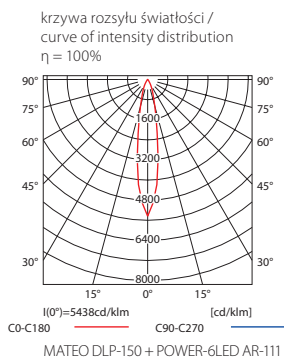

MATEO DLP

Oprawa typu downlight / Downlight fitting

► obudowa, kotnierz: blacha stalowa / odbłyśnik: aluminium

► casing, flange: steel sheet / reflector: aluminum

Kanlux						
MATEO DLP-150-GR	04960	szary / grey	max 50	1/-/12	770	
MATEO DLP-250-GR	04961	szary / grey	2 x max 50	1/-/6	1240	
MATEO DLP-350-GR	04962	szary / grey	3 x max 50	1/-/6	1780	
MATEO DLP-450-GR	04963	szary / grey	4 x max 50	1/-/6	2270	
MATEO DLP-450L-GR	04964	szary / grey	4 x max 50	1/-/6	2330	