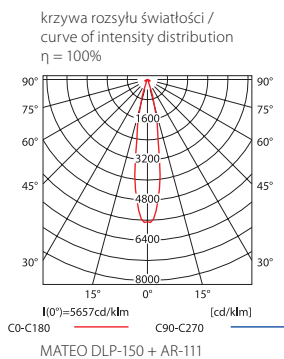

MATEO DLP

Oprawa typu downlight / Downlight fitting

► obudowa, kotnierz: blacha stalowa / odbłyśnik: aluminium

► casing, flange: steel sheet / reflector: aluminum

Kanlux						
MATEO DLP-150-GR	04960	szary / grey	max 50	1/-/12	770	
MATEO DLP-250-GR	04961	szary / grey	2 x max 50	1/-/6	1240	
MATEO DLP-350-GR	04962	szary / grey	3 x max 50	1/-/6	1780	
MATEO DLP-450-GR	04963	szary / grey	4 x max 50	1/-/6	2270	
MATEO DLP-450L-GR	04964	szary / grey	4 x max 50	1/-/6	2330	