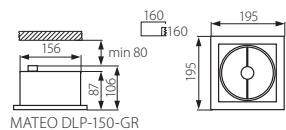

MATEO DLP

Oprawa typu downlight / Downlight fitting

► obudowa, kotnierz: blacha stalowa / odbłyśnik: aluminium

► casing, flange: steel sheet / reflector: aluminum

Kanlux						
MATEO DLP-150-GR	04960	szary / grey	max 50	1/-/12	770	
MATEO DLP-250-GR	04961	szary / grey	2 x max 50	1/-/6	1240	
MATEO DLP-350-GR	04962	szary / grey	3 x max 50	1/-/6	1780	
MATEO DLP-450-GR	04963	szary / grey	4 x max 50	1/-/6	2270	
MATEO DLP-450L-GR	04964	szary / grey	4 x max 50	1/-/6	2330	