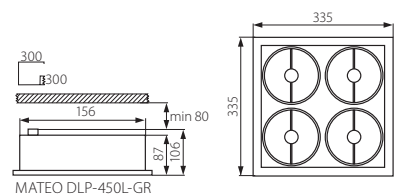

MATEO DLP

Oprawa typu downlight / Downlight fitting

► obudowa, kotnierz: blacha stalowa / odbłyśnik: aluminium

► casing, flange: steel sheet / reflector: aluminum

Kanlux						
MATEO DLP-150-GR	04960	szary / grey	max 50	1/-/12	770	
MATEO DLP-250-GR	04961	szary / grey	2 x max 50	1/-/6	1240	
MATEO DLP-350-GR	04962	szary / grey	3 x max 50	1/-/6	1780	
MATEO DLP-450-GR	04963	szary / grey	4 x max 50	1/-/6	2270	
MATEO DLP-450L-GR	04964	szary / grey	4 x max 50	1/-/6	2330	