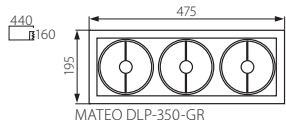

MATEO DLP

Oprawa typu downlight / Downlight fitting

► obudowa, kotnierz: blacha stalowa / odbłyśnik: aluminium

► casing, flange: steel sheet / reflector: aluminum

Kanlux						
MATEO DLP-150-GR	04960	szary / grey	max 50	1/-/12	770	
MATEO DLP-250-GR	04961	szary / grey	2 x max 50	1/-/6	1240	
MATEO DLP-350-GR	04962	szary / grey	3 x max 50	1/-/6	1780	
MATEO DLP-450-GR	04963	szary / grey	4 x max 50	1/-/6	2270	
MATEO DLP-450L-GR	04964	szary / grey	4 x max 50	1/-/6	2330	