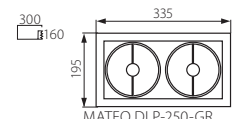

MATEO DLP

Oprawa typu downlight / Downlight fitting

► obudowa, kotnierz: blacha stalowa / odbłyśnik: aluminium

► casing, flange: steel sheet / reflector: aluminum

Kanlux						
MATEO DLP-150-GR	04960	szary / grey	max 50	1/-/12	770	
MATEO DLP-250-GR	04961	szary / grey	2 x max 50	1/-/6	1240	
MATEO DLP-350-GR	04962	szary / grey	3 x max 50	1/-/6	1780	
MATEO DLP-450-GR	04963	szary / grey	4 x max 50	1/-/6	2270	
MATEO DLP-450L-GR	04964	szary / grey	4 x max 50	1/-/6	2330	