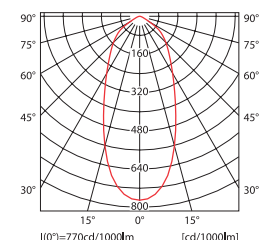

BRAVA MTH

Oprawa oświetleniowa metalohalogenkowa / Metal-halide light fitting

BRAVA MTH

- ▶ obudowa: stop aluminium /
odblysznik: aluminium / szybka: szkło hartowane
- ▶ casing: aluminum alloy /
reflector: aluminum / lampshade: tempered glass

krzywa rozsyłu światłości /
curve of intensity distribution
 $\eta = 76\%$

BRAVA MTH-70-W

krzywa rozsyłu światłości /
curve of intensity distribution
 $\eta = 76\%$

BRAVA MTH-150-W

Kanlux			
BRAVA MTH-70-W	04900	biały / white	70
BRAVA MTH-150-W	04901	biały / white	150