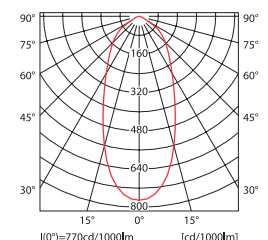

BRAVA MTH

Oprawa oświetleniowa metalohalogenkowa / Metal-halide light fitting

BRAVA MTH

- ▶ obudowa: stop aluminium /
odblysznik: aluminium / szybka: szkło hartowane
- ▶ casing: aluminum alloy /
reflector: aluminum / lampshade: tempered glass

krzywa rozsyłu światłości /
curve of intensity distribution
 $\eta = 76\%$

BRAVA MTH-70-W

krzywa rozsyłu światłości /
curve of intensity distribution
 $\eta = 76\%$

BRAVA MTH-150-W

Kanlux			
BRAVA MTH-70-W	04900	biały / white	70
BRAVA MTH-150-W	04901	biały / white	150