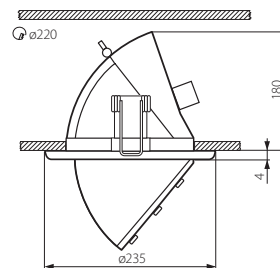

BRAVA MTH

Oprawa oświetleniowa metalohalogenkowa / Metal-halide light fitting

BRAVA MTH

- ▶ obudowa: stop aluminium /
odblysznik: aluminium / szybka: szkło hartowane
- ▶ casing: aluminum alloy /
reflector: aluminum / lampshade: tempered glass

krzywa rozsyłu światłości /
curve of intensity distribution
 $\eta = 76\%$

BRAVA MTH-70-W

krzywa rozsyłu światłości /
curve of intensity distribution
 $\eta = 76\%$

BRAVA MTH-150-W

Kanlux			
BRAVA MTH-70-W	04900	biały / white	70
BRAVA MTH-150-W	04901	biały / white	150