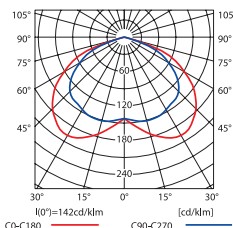

MAYOR DLP

Oprawa typu downlight / Downlight fitting

MAYOR DLP-EVG226-W

MAYOR DLP-226-W

- ▶ obudowa: blacha stalowa / odbłyśnik: aluminium
- ▶ casing: steel sheet / reflector: aluminum

MAYOR DLP-EVG226-W

krzywa rozsyłu światłości /  
curve of intensity distribution  
 $\eta = 61\%$

MAYOR DLP-EVG226-W

MAYOR DLP-226-W

krzywa rozsyłu światłości /  
curve of intensity distribution  
 $\eta = 70\%$

MAYOR DLP-226-W

<b>Kanlux</b>						
MAYOR DLP-EVG226-W	08890	biały / white	EVG ✓	G24q	A2	1220
MAYOR DLP-226-W	04942	biały / white	VVG ✓	G24d	B2	2170

krzywa rozsyłu światłości /  
curve of intensity distribution  
 $\eta = 58\%$

<b>Kanlux</b>									
NIKOR DLP-60-W	07210	biały / white	max 60	1/-/20	500				
NIKOR DLP-75-W	07211	biały / white	max 75	1/-/12	700				