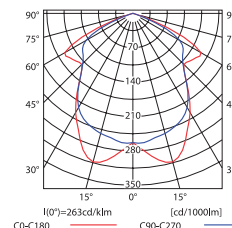

MAYOR DLP

Oprawa typu downlight / Downlight fitting

MAYOR DLP-EVG226-W

MAYOR DLP-226-W

- ▶ obudowa: blacha stalowa / odbłyśnik: aluminium
- ▶ casing: steel sheet / reflector: aluminum

MAYOR DLP-EVG226-W

krzywa rozsyłu światłości /  
curve of intensity distribution  
 $\eta = 61\%$

MAYOR DLP-EVG226-W

MAYOR DLP-226-W

krzywa rozsyłu światłości /  
curve of intensity distribution  
 $\eta = 70\%$

MAYOR DLP-226-W

<b>Kanlux</b>						
MAYOR DLP-EVG226-W	08890	biały / white	EVG ✓	G24q	A2	1220
MAYOR DLP-226-W	04942	biały / white	VVG ✓	G24d	B2	2170

krzywa rozsyłu światłości /  
curve of intensity distribution  
 $\eta = 58\%$

<b>Kanlux</b>									
NIKOR DLP-60-W	07210	biały / white	max 60	1/-/20	500				
NIKOR DLP-75-W	07211	biały / white	max 75	1/-/12	700				