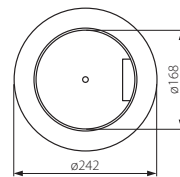

MAYOR DLP

Oprawa typu downlight / Downlight fitting

MAYOR DLP-EVG226-W

MAYOR DLP-226-W

- ▶ obudowa: blacha stalowa / odbłyśnik: aluminium
- ▶ casing: steel sheet / reflector: aluminum

MAYOR DLP-EVG226-W

krzywa rozsyłu światłości /  
curve of intensity distribution  
 $\eta = 61\%$

MAYOR DLP-EVG226-W

MAYOR DLP-226-W

krzywa rozsyłu światłości /  
curve of intensity distribution  
 $\eta = 70\%$

MAYOR DLP-226-W

<b>Kanlux</b>						
MAYOR DLP-EVG226-W	08890	biały / white	EVG ✓	G24q	A2	1220
MAYOR DLP-226-W	04942	biały / white	VVG ✓	G24d	B2	2170