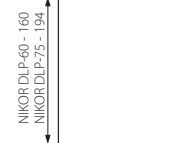

MAYOR DLP-EVG226-W

MAYOR DLP-226-W

krzywa rozsyłu światłości /  
curve of intensity distribution  
 $\eta = 70\%$

MAYOR DLP-226-W

<b>Kanlux</b>						
MAYOR DLP-EVG226-W	08890	biały / white	EVG ✓	G24q	A2	1220
MAYOR DLP-226-W	04942	biały / white	VVG ✓	G24d	B2	2170

--	--	--	--	--	--	--	--	--	--	--	--	--

NIKOR DLP

Oprawa typu downlight / Downlight fitting

NIKOR DLP

- ▶ obudowa: blacha stalowa / odbłyśnik: aluminium
- ▶ casing: steel sheet / reflector: aluminum

NIKOR DLP-60 -  $\phi 113$   
NIKOR DLP-75 -  $\phi 142$

krzywa rozsyłu światłości /  
curve of intensity distribution  
 $\eta = 58\%$

<b>Kanlux</b>									
NIKOR DLP-60-W	07210	biały / white	max 60	1/-/20	500				
NIKOR DLP-75-W	07211	biały / white	max 75	1/-/12	700				