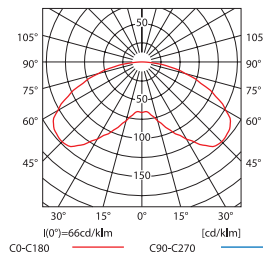

MAYOR DLP

Oprawa typu downlight / Downlight fitting

MAYOR DLP-EVG226-W

MAYOR DLP-226-W

- ▶ obudowa: blacha stalowa / odbłyśnik: aluminium
- ▶ casing: steel sheet / reflector: aluminum

MAYOR DLP-EVG226-W

krzywa rozsyłu światłości /  
curve of intensity distribution  
 $\eta = 61\%$

MAYOR DLP-EVG226-W

MAYOR DLP-226-W

krzywa rozsyłu światłości /  
curve of intensity distribution  
 $\eta = 70\%$

MAYOR DLP-226-W

<b>Kanlux</b>						
MAYOR DLP-EVG226-W	08890	biały / white	EVG ✓	G24q	A2	1220
MAYOR DLP-226-W	04942	biały / white	VVG ✓	G24d	B2	2170

krzywa rozsyłu światłości /  
curve of intensity distribution  
 $\eta = 58\%$

<b>Kanlux</b>									
NIKOR DLP-60-W	07210	biały / white	max 60	1/-/20	500				
NIKOR DLP-75-W	07211	biały / white	max 75	1/-/12	700				