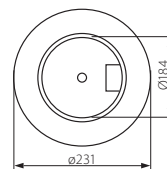

MAYOR DLP

Oprawa typu downlight / Downlight fitting

MAYOR DLP-EVG226-W

MAYOR DLP-226-W

- ▶ obudowa: blacha stalowa / odbłyśnik: aluminium
- ▶ casing: steel sheet / reflector: aluminum

MAYOR DLP-EVG226-W

krzywa rozsyłu światłości /  
curve of intensity distribution  
 $\eta = 61\%$

MAYOR DLP-EVG226-W

MAYOR DLP-226-W

krzywa rozsyłu światłości /  
curve of intensity distribution  
 $\eta = 70\%$

MAYOR DLP-226-W

<b>Kanlux</b>						
MAYOR DLP-EVG226-W	08890	biały / white	EVG ✓	G24q	A2	1220
MAYOR DLP-226-W	04942	biały / white	VVG ✓	G24d	B2	2170

krzywa rozsyłu światłości /  
curve of intensity distribution  
 $\eta = 58\%$

<b>Kanlux</b>									
NIKOR DLP-60-W	07210	biały / white	max 60	1/-/20	500				
NIKOR DLP-75-W	07211	biały / white	max 75	1/-/12	700				