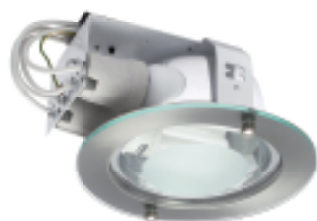

SID DL

Oprawa typu downlight / Downlight fitting

SID DL-226-W

- ▶ obudowa, korpus: tworzywo sztuczne / odbłyśnik: aluminium
- ▶ casing, corps: plastic / reflector: aluminum

Kanlux

NEW SID DL-226-W

18330

biały / white

całkowita długość źródła światła 160mm / total length of light source 160mm

SHIRO DL

Oprawa typu downlight / Downlight fitting

SHIRO DLO-220-SC

SHIRO DLL-220-SC

- ▶ obudowa, kołnierz: stop metalu żelaznego / odbłyśnik: aluminium / klosz: szkło hartowane
- ▶ casing, flange: die-cast of ferrous metal alloy / reflector: aluminum / lampshade: tempered glass

SHIRO DLO-220-SC

SHIRO DLL-220-SC

Kanlux

NEW SHIRO DLO-220-SC

18290

satynowy chrom / satine chrome

680

NEW SHIRO DLL-220-SC

18291

satynowy chrom / satine chrome

780

całkowita długość źródła światła 135mm / total length of light source 135mm