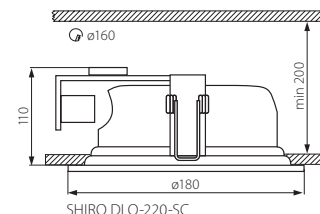

SID DL

Oprawa typu downlight / Downlight fitting

SID DL-226-W

- ▶ obudowa, korpus: tworzywo sztuczne / odbłyśnik: aluminium
- ▶ casing, corps: plastic / reflector: aluminum

Kanlux

NEW SID DL-226-W

18330

biały / white

całkowita długość źródła światła 160mm / total length of light source 160mm

SHIRO DL

Oprawa typu downlight / Downlight fitting

SHIRO DLO-220-SC

SHIRO DLL-220-SC

- ▶ obudowa, kołnierz: stop metalu żelaznego / odbłyśnik: aluminium / klosz: szkło hartowane
- ▶ casing, flange: die-cast of ferrous metal alloy / reflector: aluminum / lampshade: tempered glass

18291

satynowy chrom / satine chrome

780

całkowita długość źródła światła 135mm / total length of light source 135mm