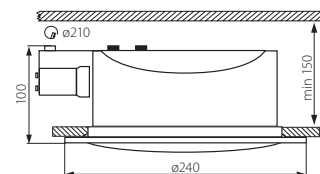

SID DL

Oprawa typu downlight / Downlight fitting

SID DL-226-W

- ▶ obudowa, korpus: tworzywo sztuczne / odbłyśnik: aluminium
- ▶ casing, corps: plastic / reflector: aluminum

Kanlux

NEW SID DL-226-W

18330

biały / white

całkowita długość źródła światła 160mm / total length of light source 160mm

SHIRO DL

Oprawa typu downlight / Downlight fitting

SHIRO DLO-220-SC

SHIRO DLL-220-SC

- ▶ obudowa, kołnierz: stop metalu żelaznego / odbłyśnik: aluminium / klosz: szkło hartowane
- ▶ casing, flange: die-cast of ferrous metal alloy / reflector: aluminum / lampshade: tempered glass

18291

satynowy chrom / satine chrome

780

całkowita długość źródła światła 135mm / total length of light source 135mm