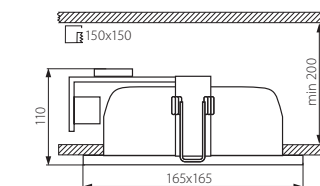

SHIRO DLL-220-SC

Kanlux

NEW SHIRO DLO-220-SC

18290

satynowy chrom / satine chrome

680

NEW SHIRO DLL-220-SC

18291

satynowy chrom / satine chrome

780