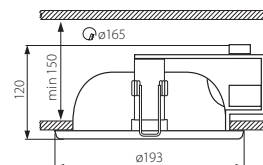

VARIO DLP

Oprawa typu downlight / Downlight fitting

VARIO DL-220-W

- ▶ obudowa: stal / kołnierz, odbłyśnik: aluminium
- ▶ casing: steel / flange, reflector: aluminum

krzywa rozsyłu światłości / curve of intensity distribution
 $\eta = 65\%$

BEN DL

Oprawa typu downlight / Downlight fitting

BEN DL-220-W

- ▶ obudowa: stal / kołnierz, odbłyśnik: aluminium
- ▶ casing: steel / flange, reflector: aluminum

krzywa rozsyłu światłości / curve of intensity distribution
 $\eta = 66\%$