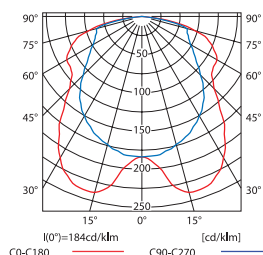

BEN DL

Oprawa typu downlight / Downlight fitting

BEN DL-220-W

- ▶ obudowa: stal / kołnierz, odbłyśnik: aluminium
- ▶ casing: steel / flange, reflector: aluminum

krzywa rozsyłu światłości / curve of intensity distribution
 $\eta = 66\%$