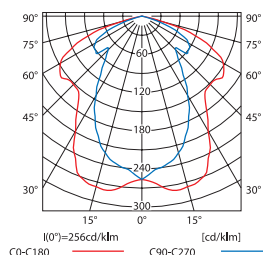

VARIO DLP

Oprawa typu downlight / Downlight fitting

VARIO DL-220-W

- ▶ obudowa: stal / kołnierz, odbłyśnik: aluminium
- ▶ casing: steel / flange, reflector: aluminum

krzywa rozsyłu światłości / curve of intensity distribution
 $\eta = 65\%$

BEN DL

Oprawa typu downlight / Downlight fitting

BEN DL-220-W

- ▶ obudowa: stal / kołnierz, odbłyśnik: aluminium
- ▶ casing: steel / flange, reflector: aluminum

krzywa rozsyłu światłości / curve of intensity distribution
 $\eta = 66\%$