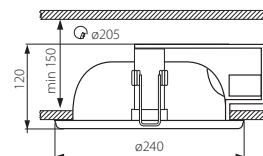

VARIO DLP

Oprawa typu downlight / Downlight fitting

VARIO DL-220-W

- ▶ obudowa: stal / kołnierz, odbłyśnik: aluminium
- ▶ casing: steel / flange, reflector: aluminum

krzywa rozsyłu światłości / curve of intensity distribution
 $\eta = 65\%$

BEN DL

Oprawa typu downlight / Downlight fitting

BEN DL-220-W

- ▶ obudowa: stal / kołnierz, odbłyśnik: aluminium
- ▶ casing: steel / flange, reflector: aluminum

krzywa rozsyłu światłości / curve of intensity distribution
 $\eta = 66\%$